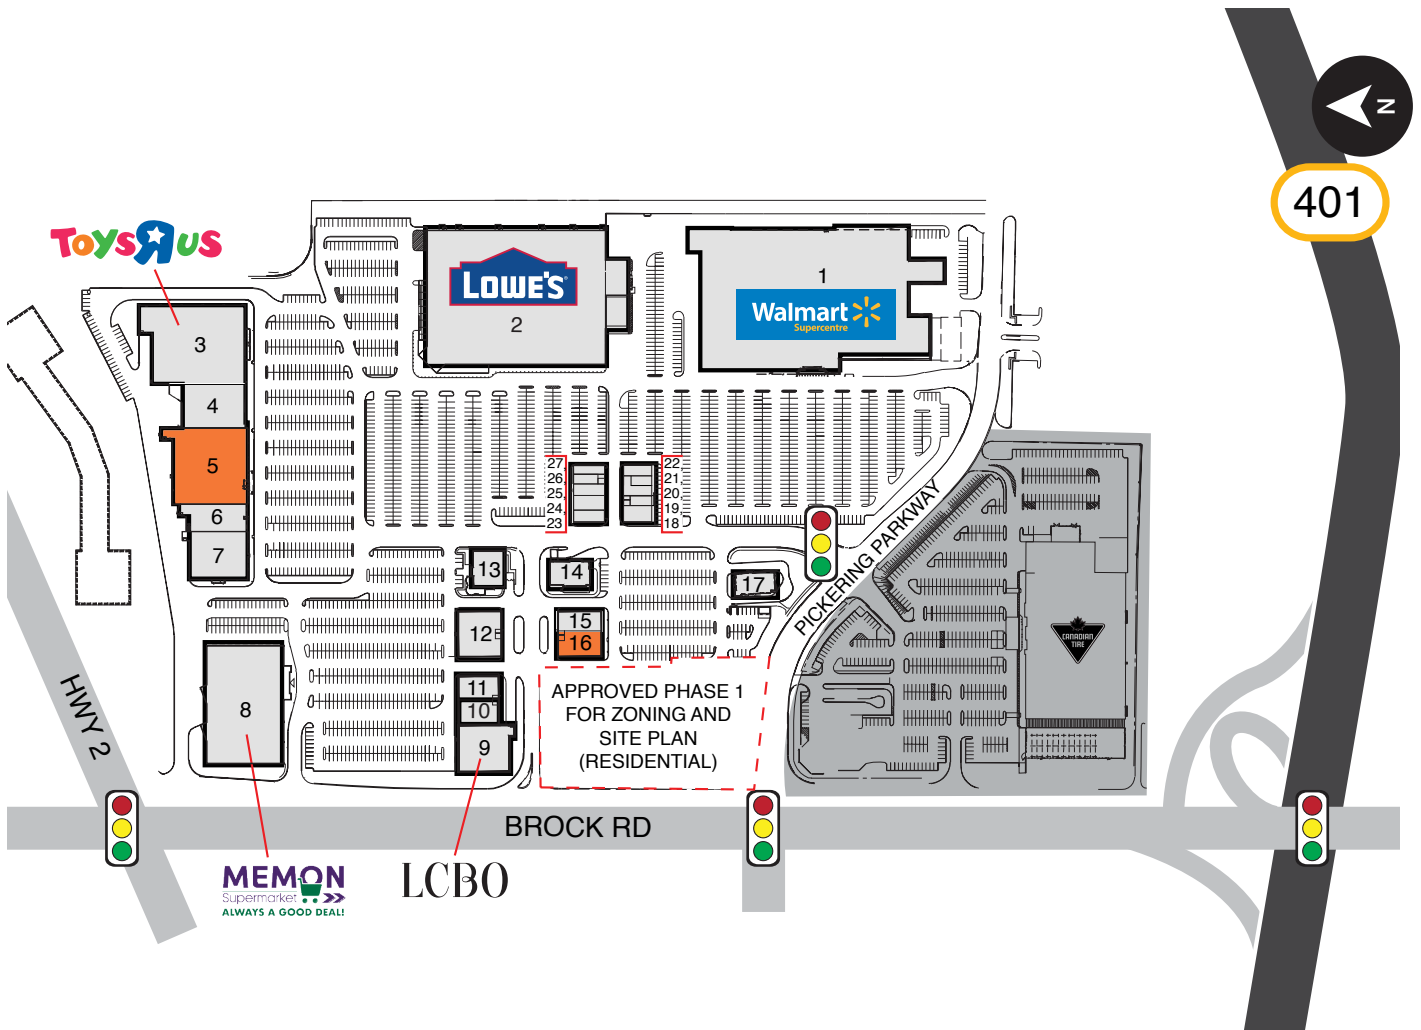

PICKERING, ONTARIO
SMARTCENTRES PICKERING
 1899 BROCK ROAD (BROCK RD & HWY 401)

527,863 SF CENTRE • 47 ACRES

■ VACANT

- | | | |
|------------------------|-----------------------|-----------------------|
| 1. Walmart Supercentre | 11. Kandahar Kabab | 21. UBreakiFix |
| 2. Lowes | 12. Tommy Hilfiger | 22. Trade Secrets |
| 3. Toys "R" Us | 13. Boston Pizza | 23. Rockwood Kitchens |
| 4. PetSmart | 14. All Star Wings | 24. District Stairs |
| 5. Vacant (30,100 sf) | 15. Engel & Volkers | 25. Parkway Spine |
| 6. Dollarama | 16. Vacant (5,600 sf) | 26. Dentist |
| 7. DOT patio | 17. McDonald's | 27. Subway |
| 8. Memon Supermarket | 18. Royal Paan | |
| 9. LCBO | 19. Tahinis | |
| 10. Moores | 20. The Hunny Pot | |