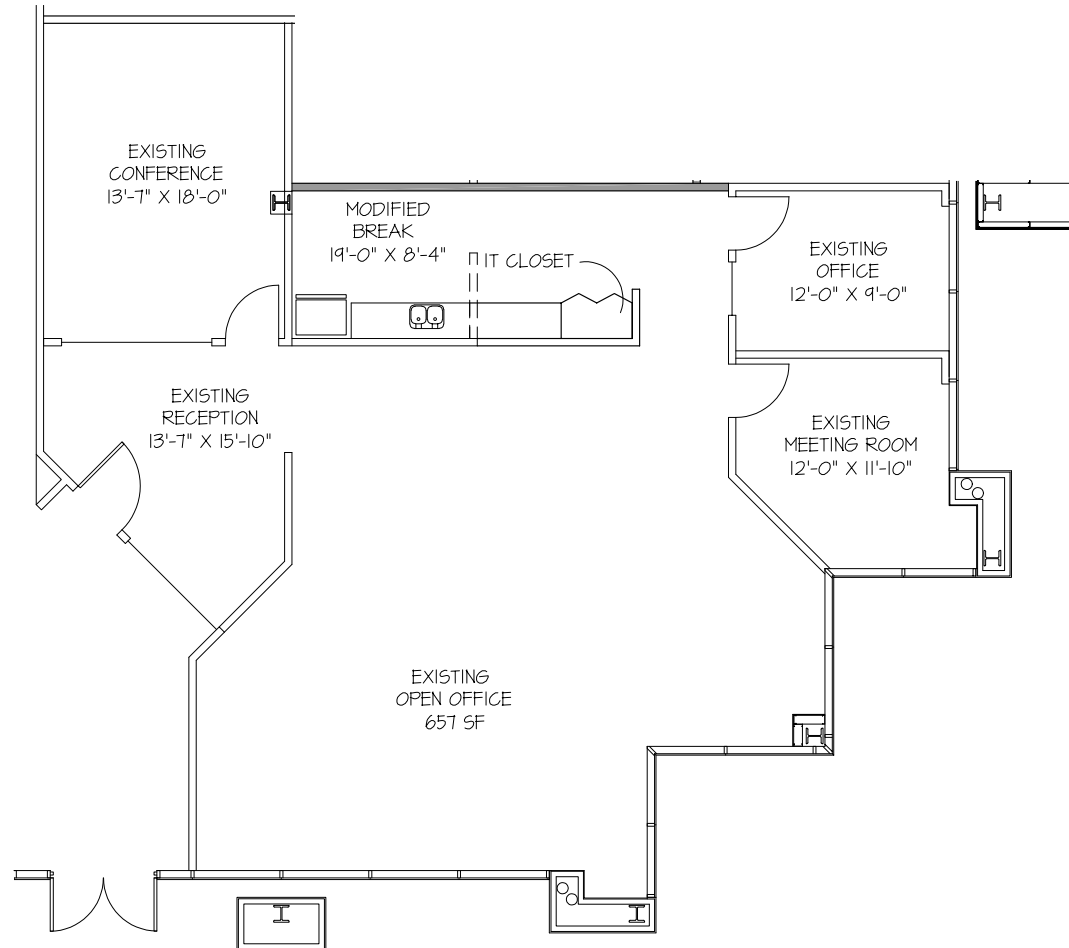

STAPLEY CENTER

1620 • 1630 • 1640 S. STAPLEY DR. | MESA AZ

1640 S. STAPLEY DR. | MESA AZ
SUITE 131 | ±2,076 SF

NEWMARK

RFA
ASSET MANAGEMENT

CONTACT

PATRICK DEVINE

t 602-697-2001
patrick.devine@nrmk.com