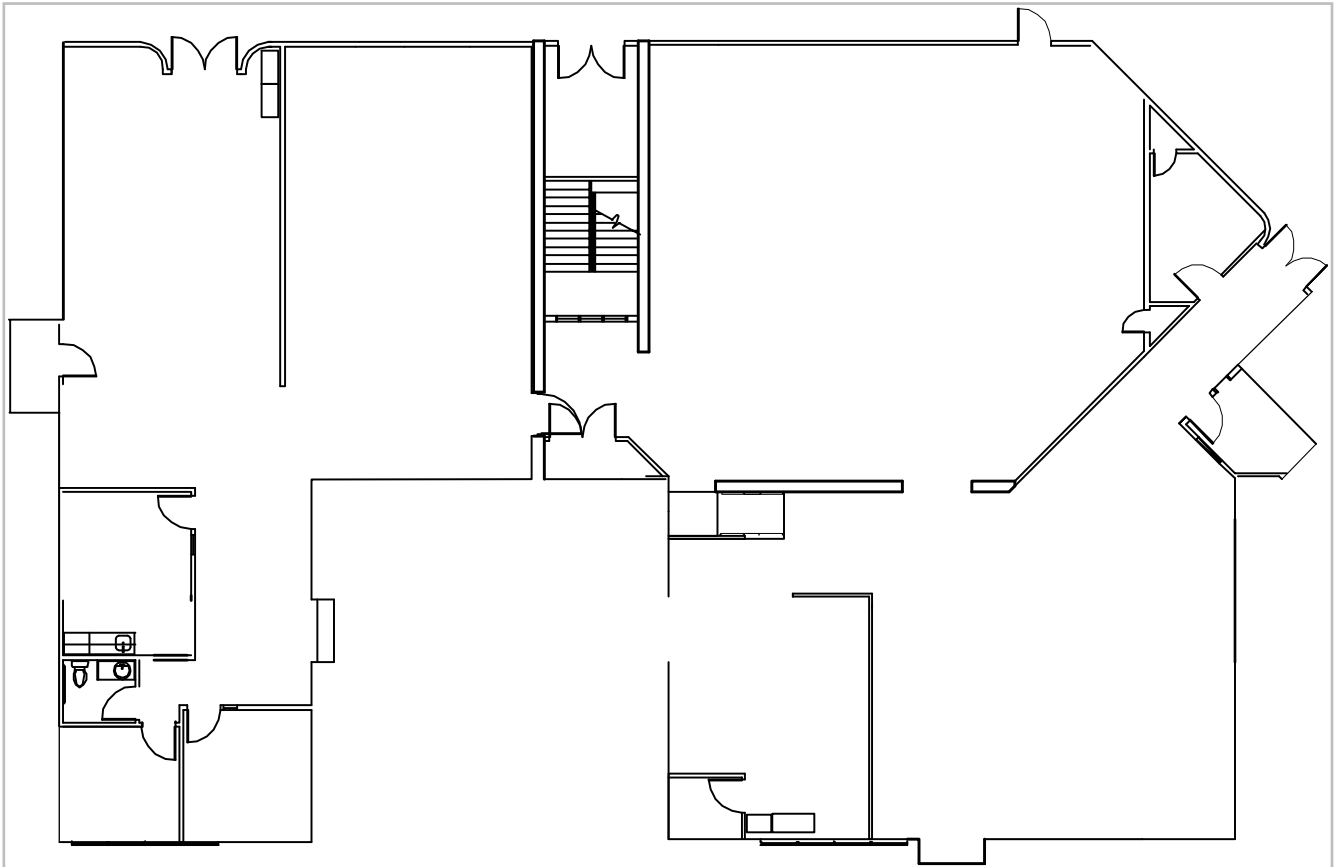

CHRIS GHIDORZI
m: 715.302.8185 | chriscg@ghidorzi.com
2100 Stewart Ave., Suite 300
Wausau, WI 54401
www.ghidorzi.com

Space Layouts

2600 Stewart Center
2600 STEWART AVE. | WAUSAU, WI 54401

Suite 40

7,076 rentable sq ft.

SUITE LOCATION