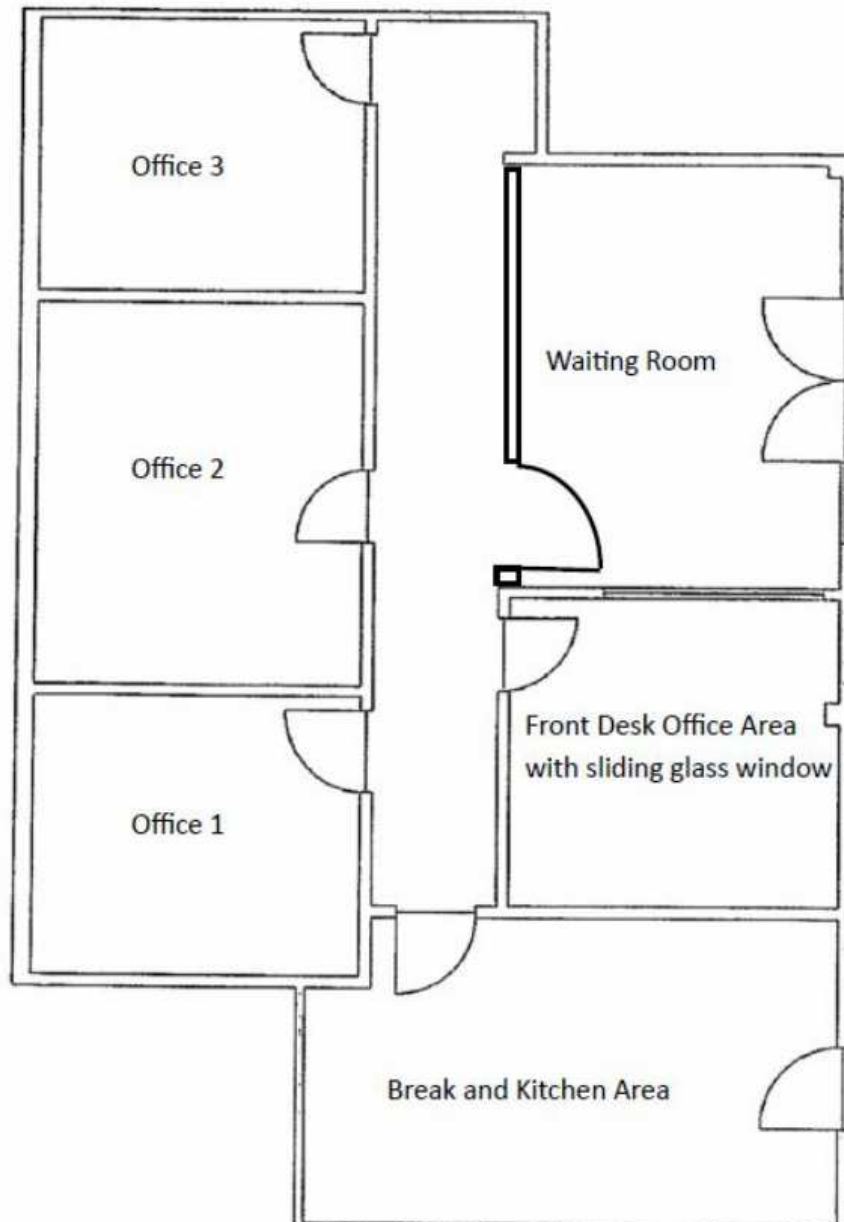

6851 S HOLLY CIRCLE

Suite 130

6851 S Holly Circle | Centennial, CO 80112

Suite

Size

Suite 130

1,452 SF

Andrew Piepgras