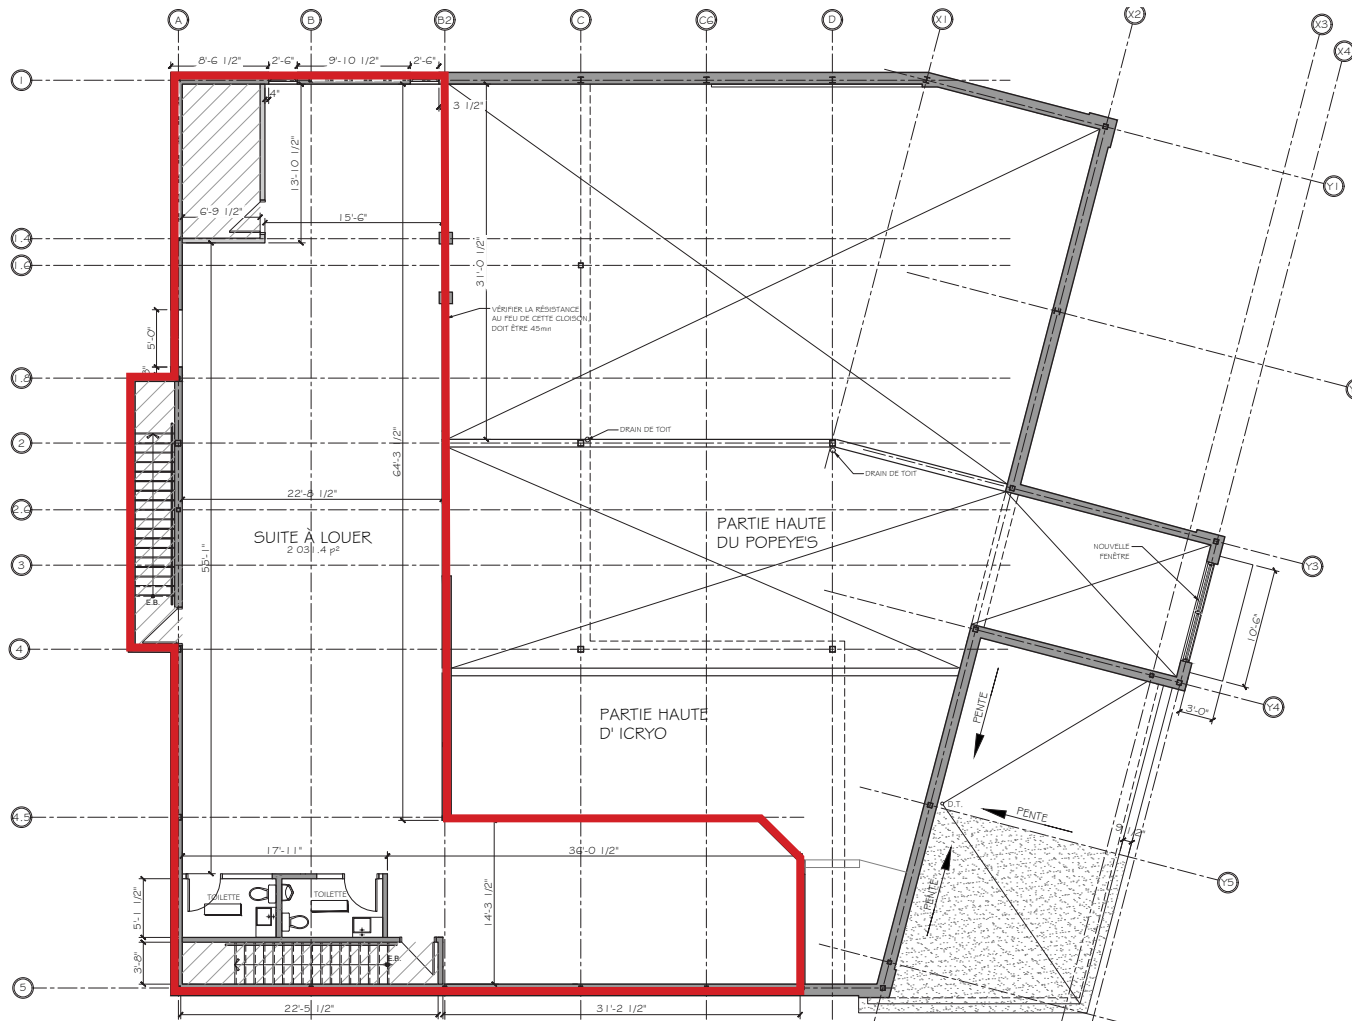

ESPACE À LOUER
SPACE FOR LEASE

Superficie disponible / Available space
De 2031 à 4 110 pc

1165 Rue Volta · Boucherville (QC) - Montérégie
Immeuble commercial / Commercial building

MATHIEU TESSIER
Courtier immobilier | Real Estate Broker

(438) 388-9151
info@mathieutessier.com

CARACTÉRISTIQUES FEATURES

- Superficie disponible 4 110 pc
Superficie disponible - RDC 2 079 pc
Superficie disponible - 2e étage 2 031 pc

- Superficie du terrain 55 000 pc
Land area
- Disponibilité À négocier
Availability To be negotiated
- Loyer net Sur demande
Net rent
- CAM / Taxes 10 \$ / pc
CAM / Taxes

PLAN - 2^E ÉTAGE
PLAN - 2ND FLOOR

Local commercial à louer | Commercial space for lease
 1165 rue Volta · Boucherville

Local commercial à louer | Commercial space for lease
1165 rue Volta · Boucherville