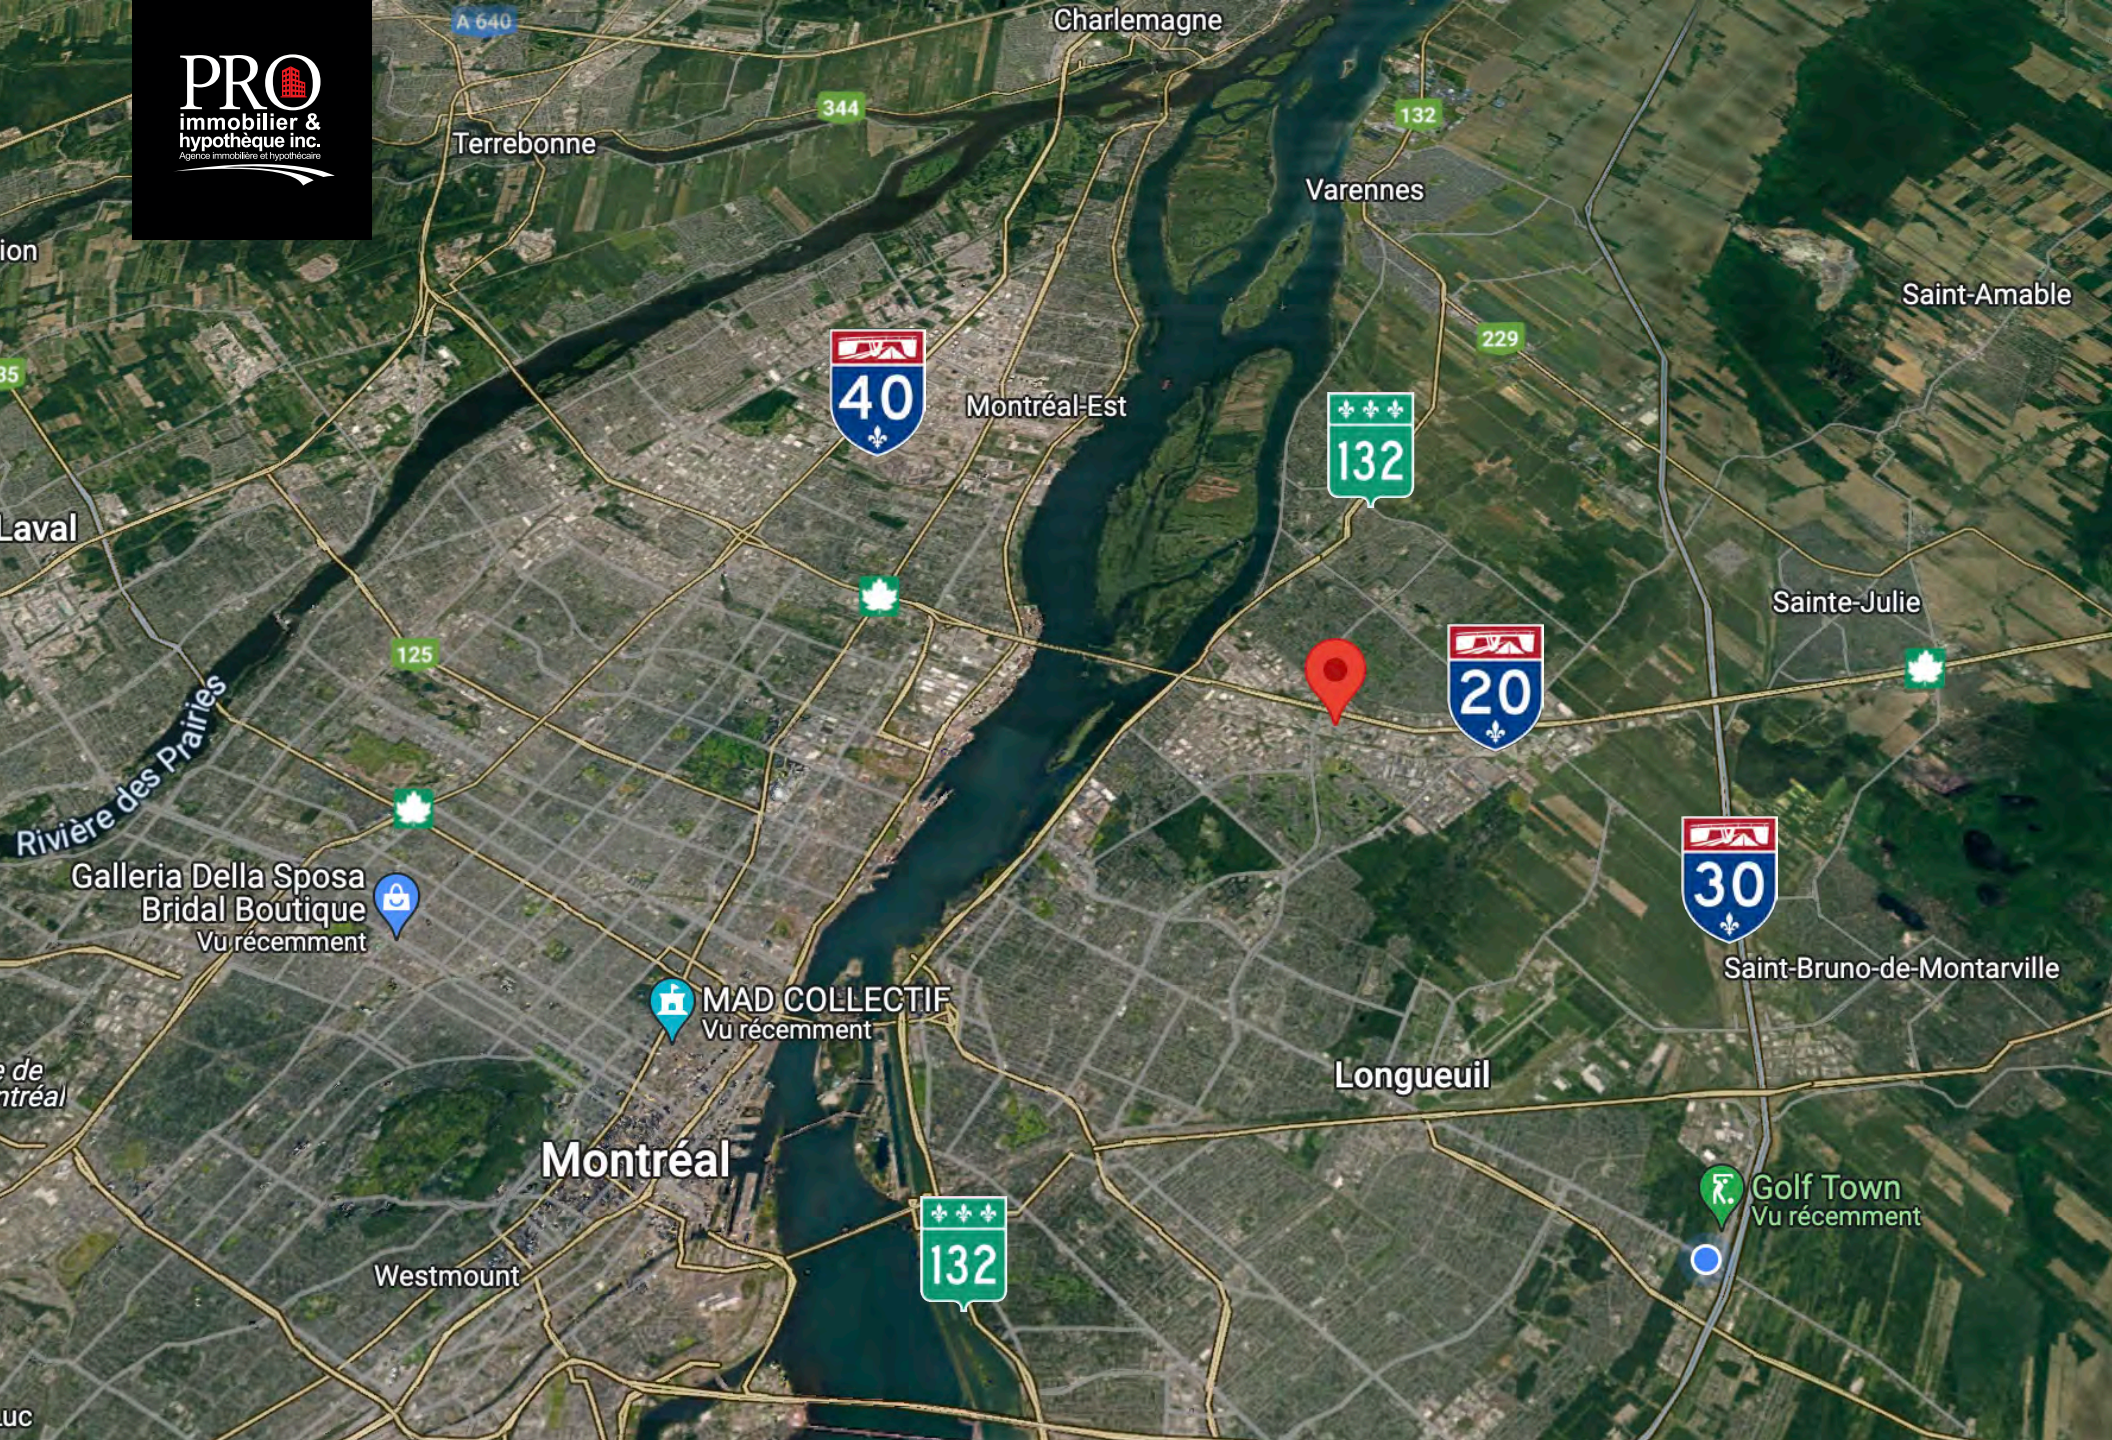

FAITS SAILLANTS HIGHLIGHTS

-  Localisation stratégique
Strategic location
-  Accès facile aux autoroutes 20, 30 et 132
Easy access to highways 20, 132 and 30
-  À proximité du Complexe 20/20
Near Complexe 20/20
-  Stationnements extérieurs
Outdoor parking
-  Aménagement actuel : Restaurant
(pourrait être reconfiguré selon les besoins des locataires)
Current layout: Restaurant
(could be reconfigured according to the tenants' needs)

Local commercial à louer | Commercial space for lease
1165 rue Volta · Boucherville

TRANSPORT COLLECTIF PUBLIC TRANSPORTATION

Situé à moins de 2 minutes de marche (170m)
Located less than 2 minutes walk (170)