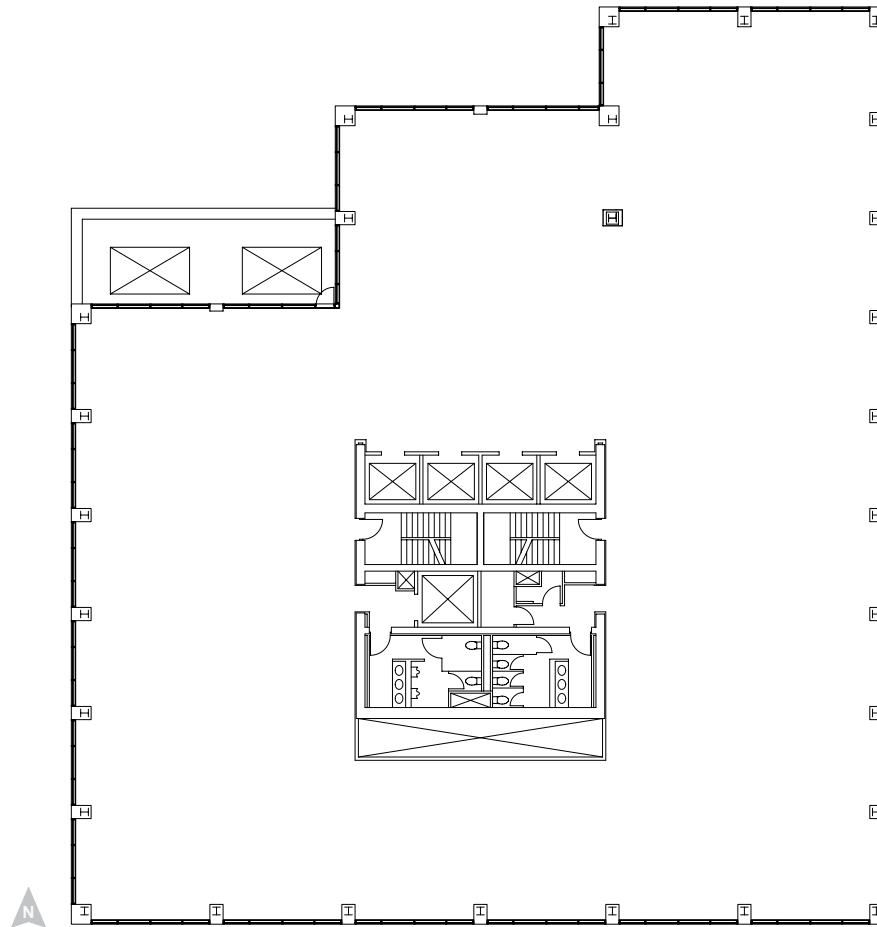

SUITE 2400  
15,361 SF

Tower I  
1775 Sherman Street  
Denver, CO 80203

**CONTACT FOR MORE INFORMATION**

**JAMIE GARD**

303-260-4341  
jamie.gard@nrmk.com

**WHITNEY HAKE**

303-260-4202  
whitney.hake@nrmk.com