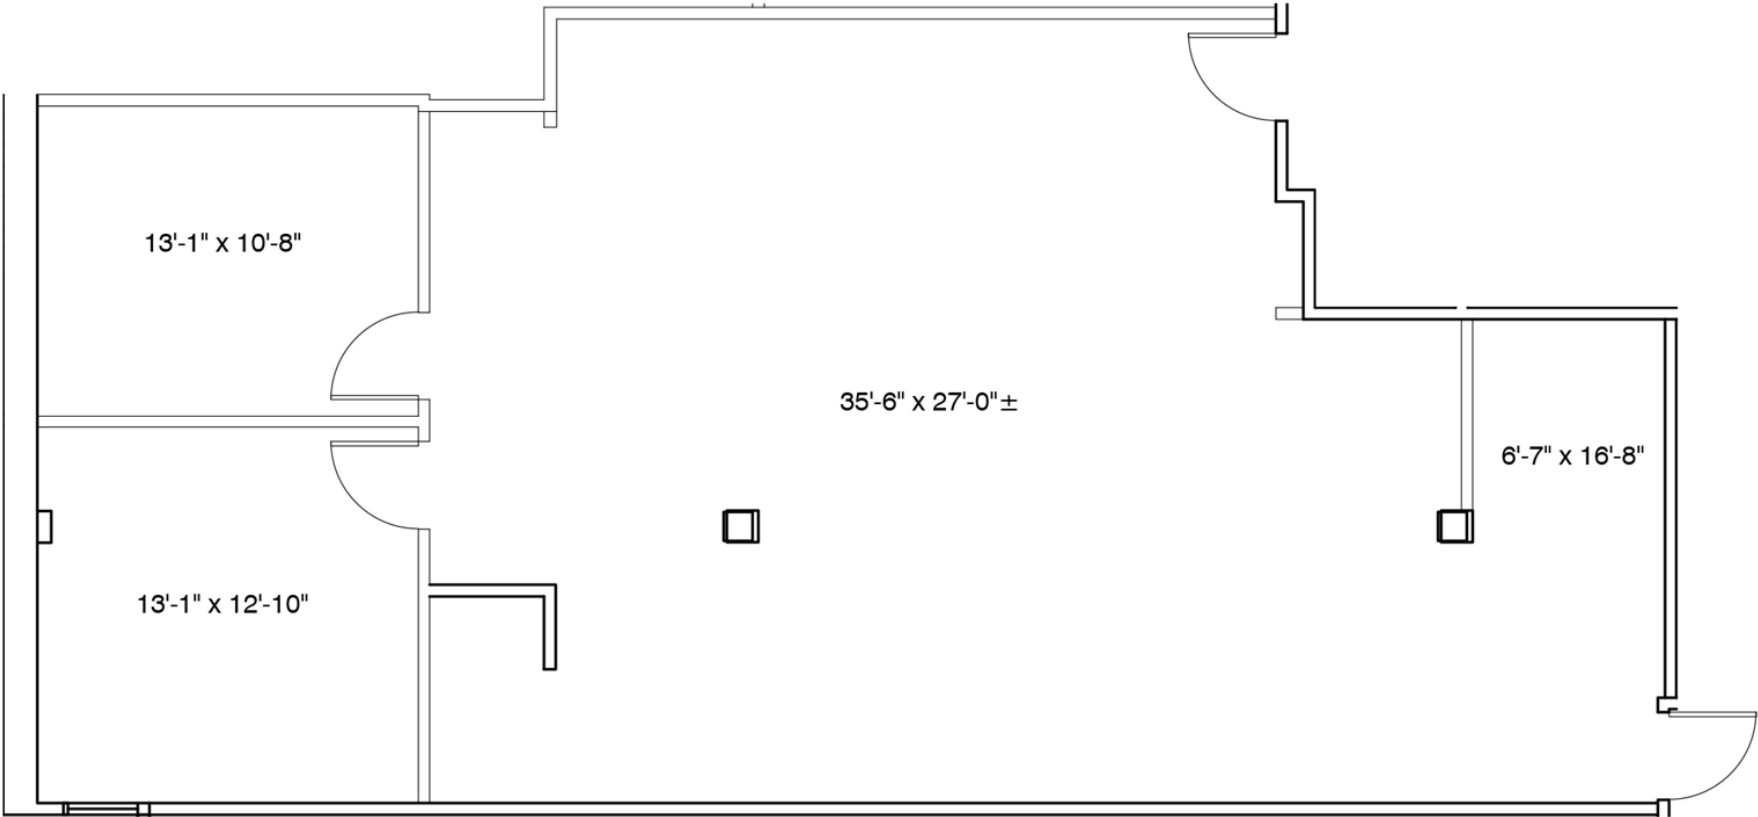

# PARK FOREST OFFICE

PARK  
FOREST  
DALLAS

3530 FOREST LANE, DALLAS, TEXAS 75234

Suite 171 - 1,743 SF

KYLE ESPIE  
972.776.7070  
[KESPIE@BRADFORD.COM](mailto:KESPIE@BRADFORD.COM)