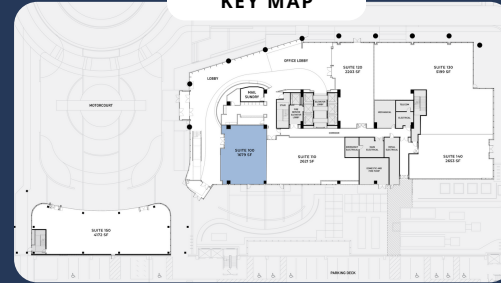

## SUITE 150

4,172 SF

## SUITE 100

1,679 SF

KEY MAP