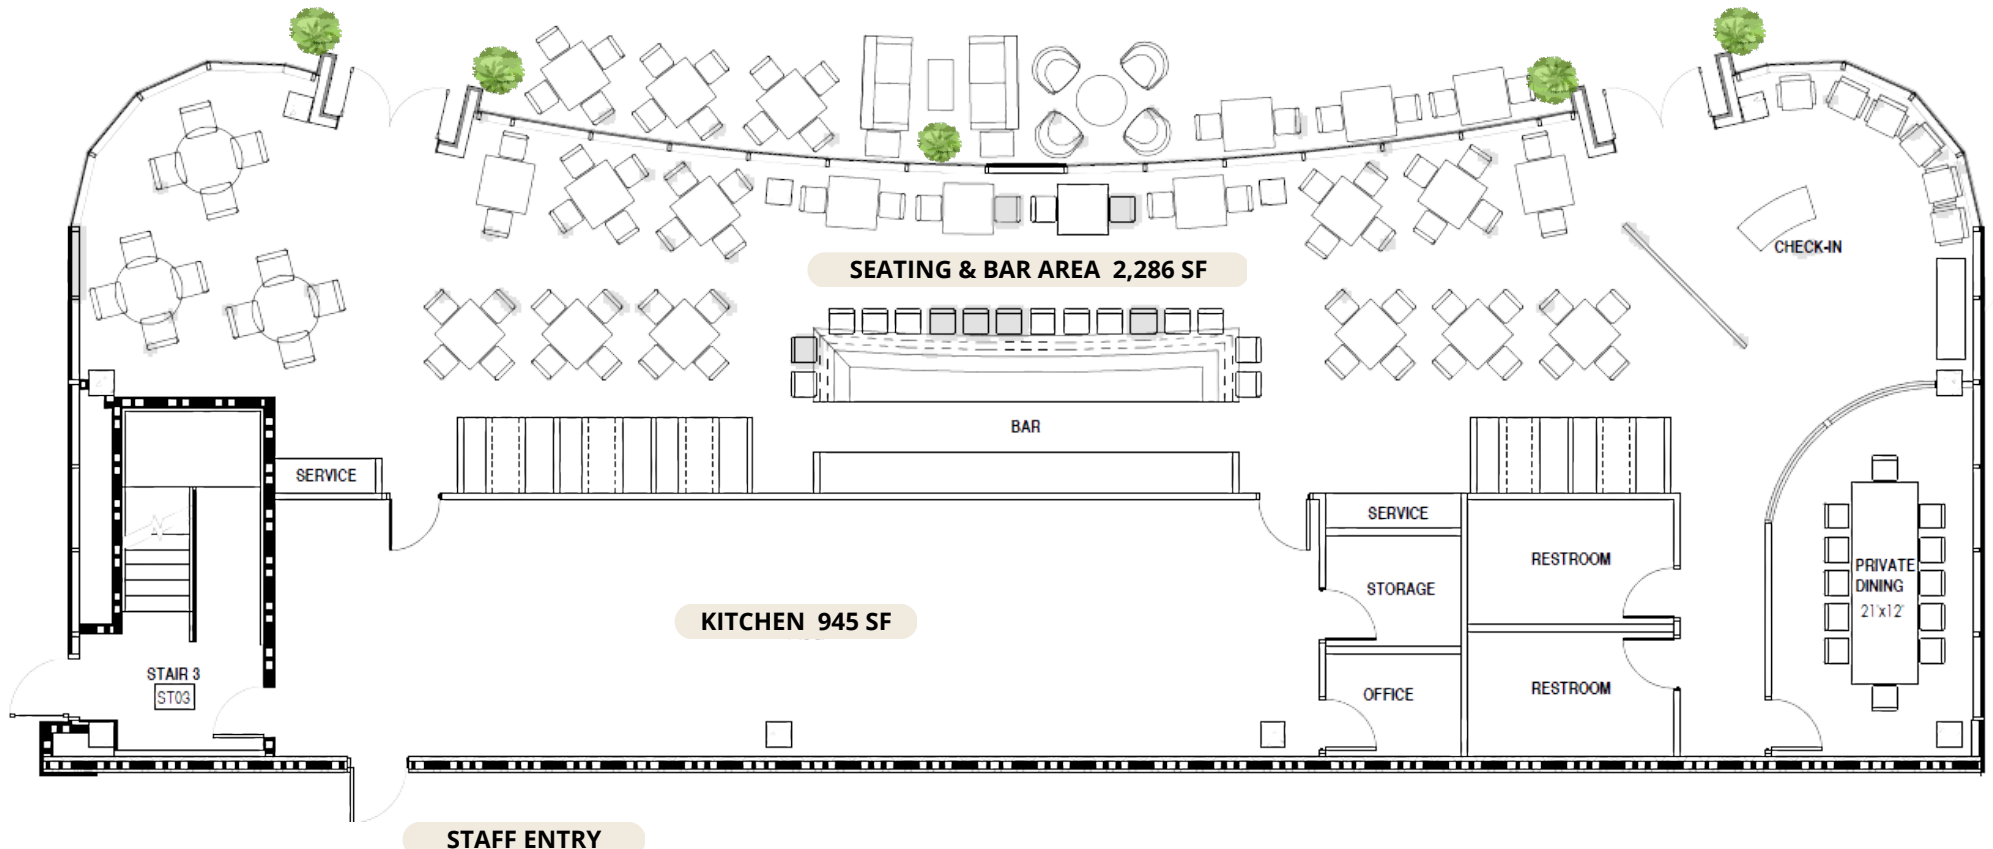

26 OUTDOOR SEATS

1000 SOCIAL