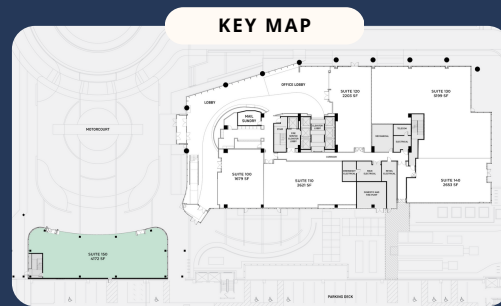

1000 SOCIAL

SUITE 150

4,172 SF

RETAIL LEASING

TOMMY SAIEED
TOMMY.SAIEED@DEWITTCAROLINAS.COM
919 649 8567

CONNOR SAIEED
CONNOR.SAIEED@DEWITTCAROLINAS.COM
919 621 9302