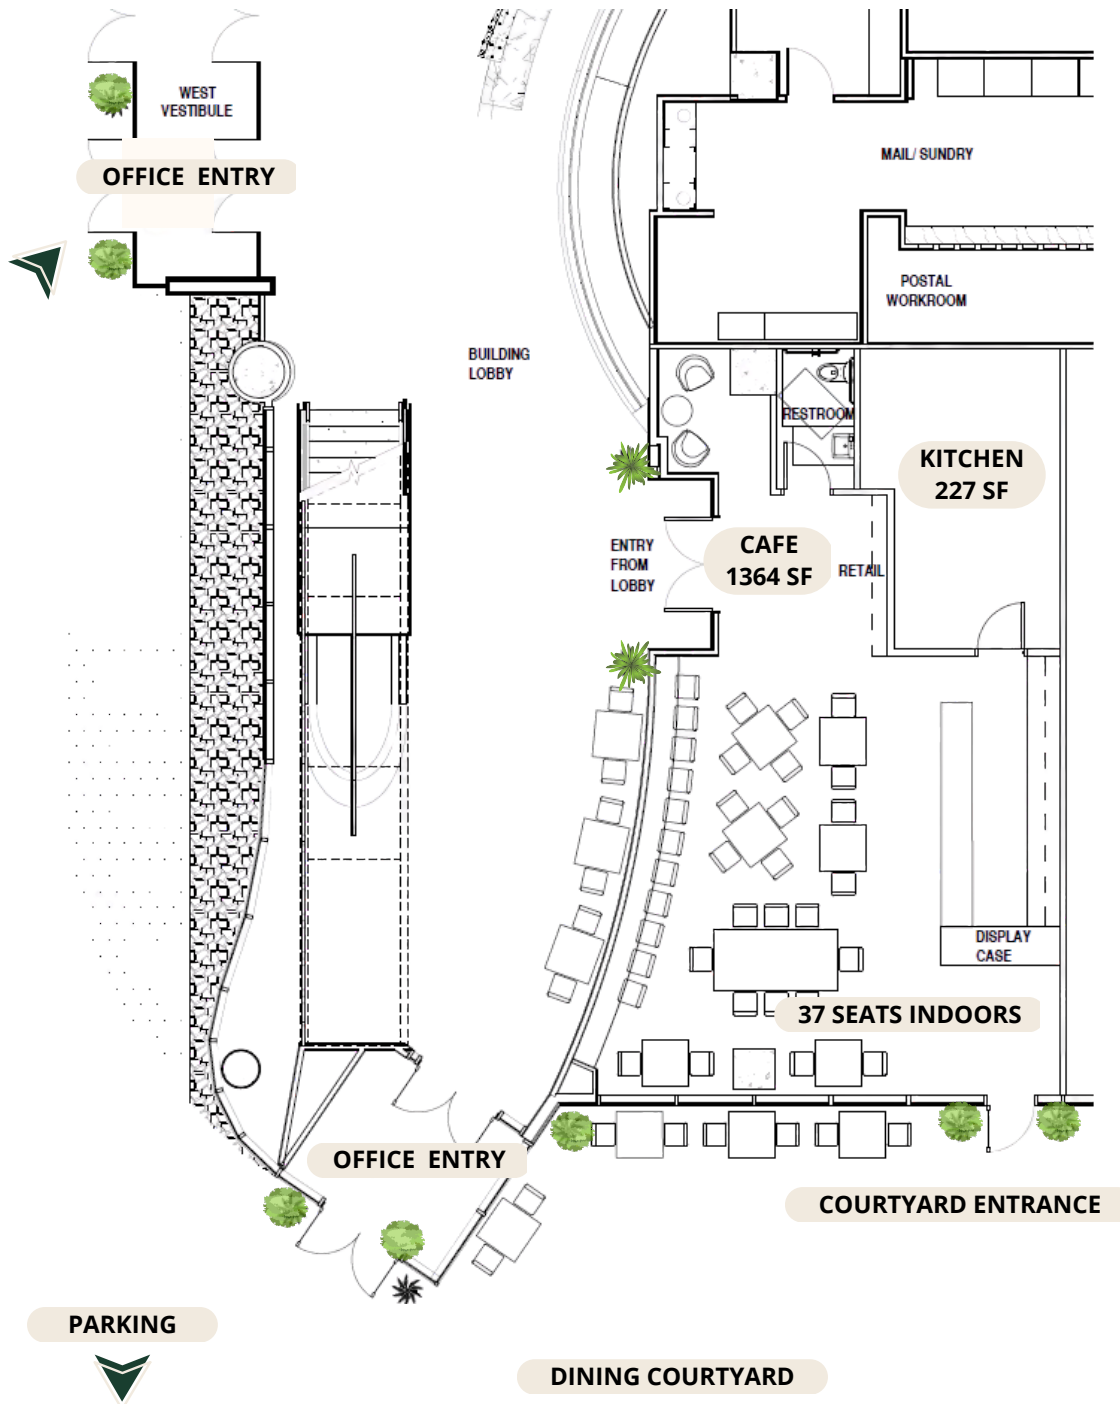

## SUITE 150

4,172 SF

# 1000 SOCIAL

## SUITE 100

1,679 SF

KEY MAP