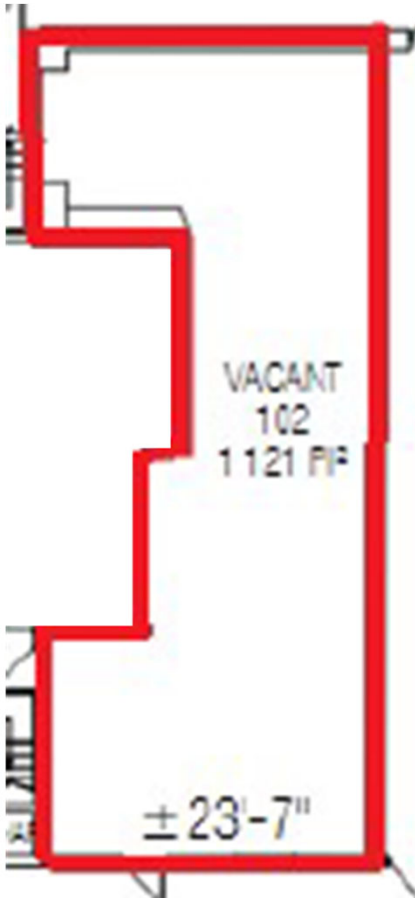

À LOUER • FOR LEASE

2140, rue King Est

Fleurimont, Sherbrooke | QC

Plan du Local

Suite Plan

Local no.	Local 102	Unit No.	Local 102
Superficie disponible	± 1,121 pi ²	Available Area	± 1,121 sf
Dimension de vitrine	+/- 24 pieds	Store Front	+/- 24 feet
Profondeur	+/- 50 pieds	Store Depth	+/- 50 feet
Commentaires	Disponible	Comments	Available