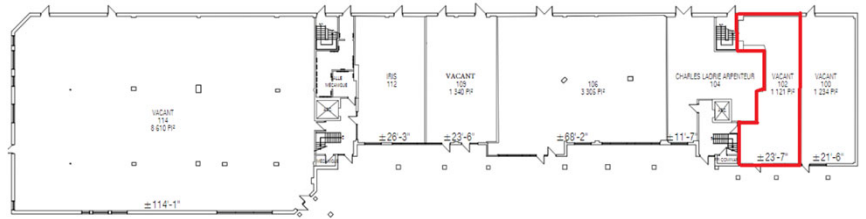

À LOUER • FOR LEASE

2140, rue King Est

Fleurimont, Sherbrooke | QC

Plan du Local

Suite Plan

Local no.	Local 102	Unit No.	Local 102
Superficie disponible	± 1,121 pi ²	Available Area	± 1,121 sf
Dimension de vitrine	+/- 24 pieds	Store Front	+/- 24 feet
Profondeur	+/- 50 pieds	Store Depth	+/- 50 feet
Commentaires	Disponible	Comments	Available