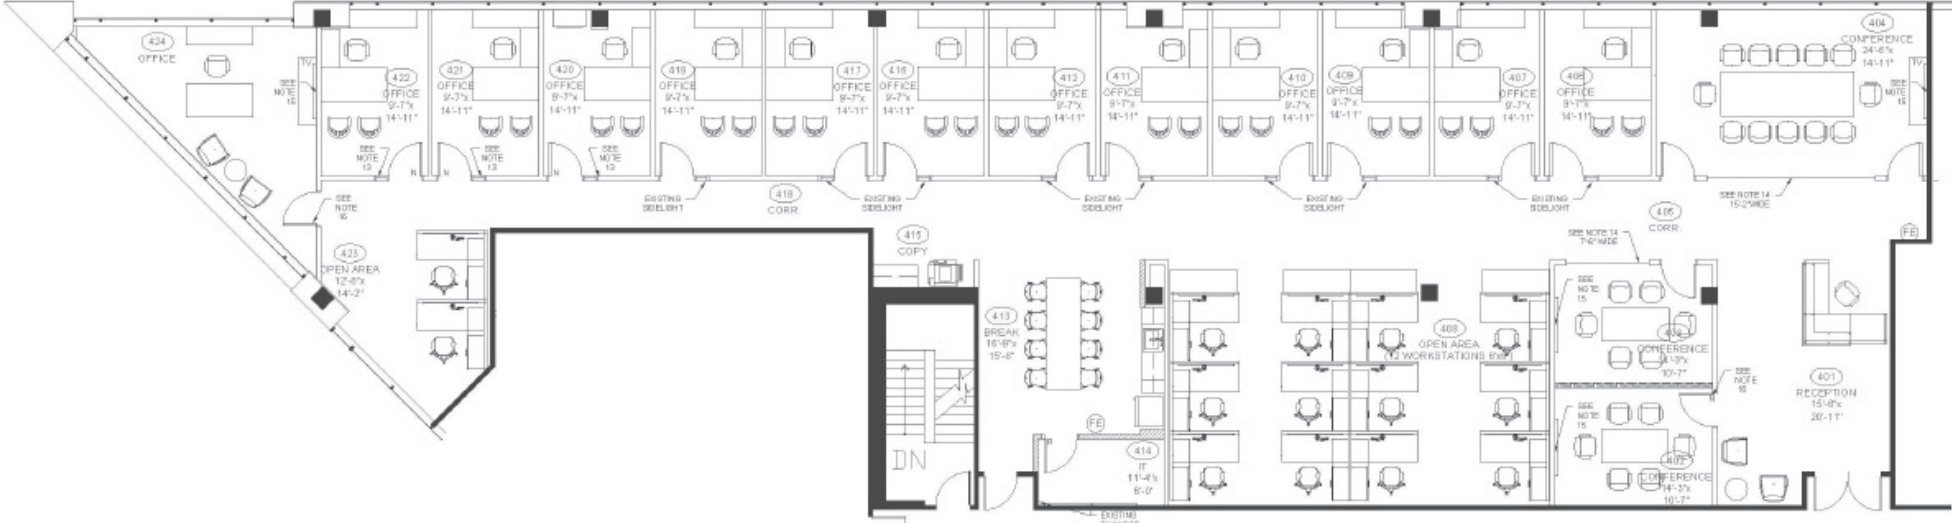

SUITE 400

6,399 RSF

KARAH TANNEBERGER
704.607.8799
karah.tanneberger@jll.com

MEREDITH BALL
704.519.5843
meredith.ball@jll.com