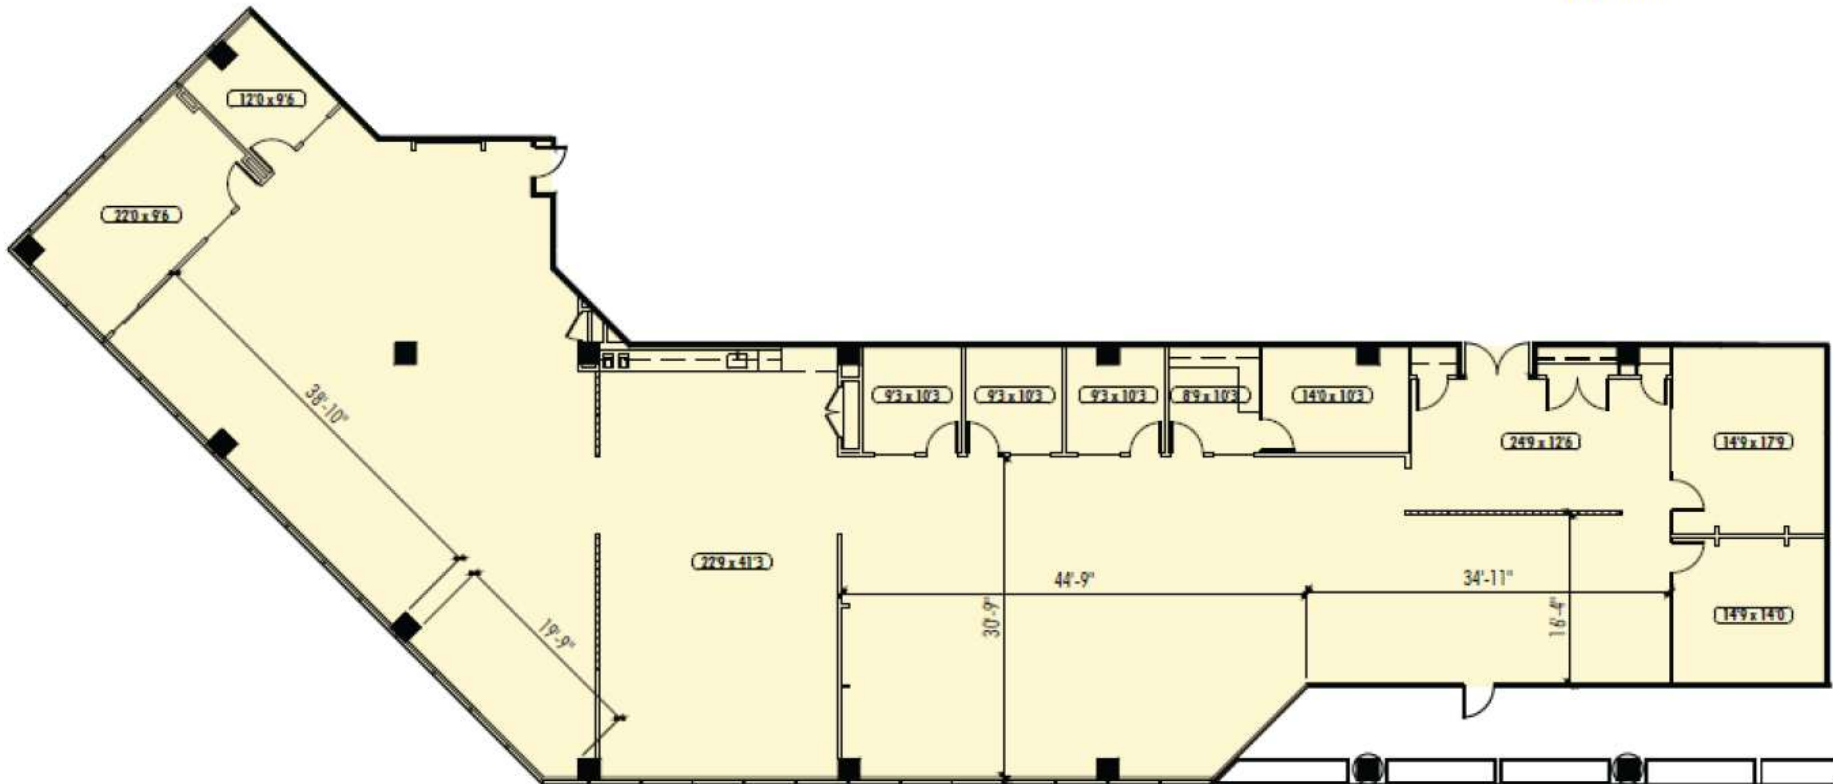

Key Plan

<b>Michael Howell</b> 404.926.1640 mhowell@lpc.com	<b>Hunter Henritze</b> 404.924.2819 hhenritze@lpc.com	<b>Gil Russell</b> 404.519.0671 grussell@lpc.com
--	---	--

**Lincoln**