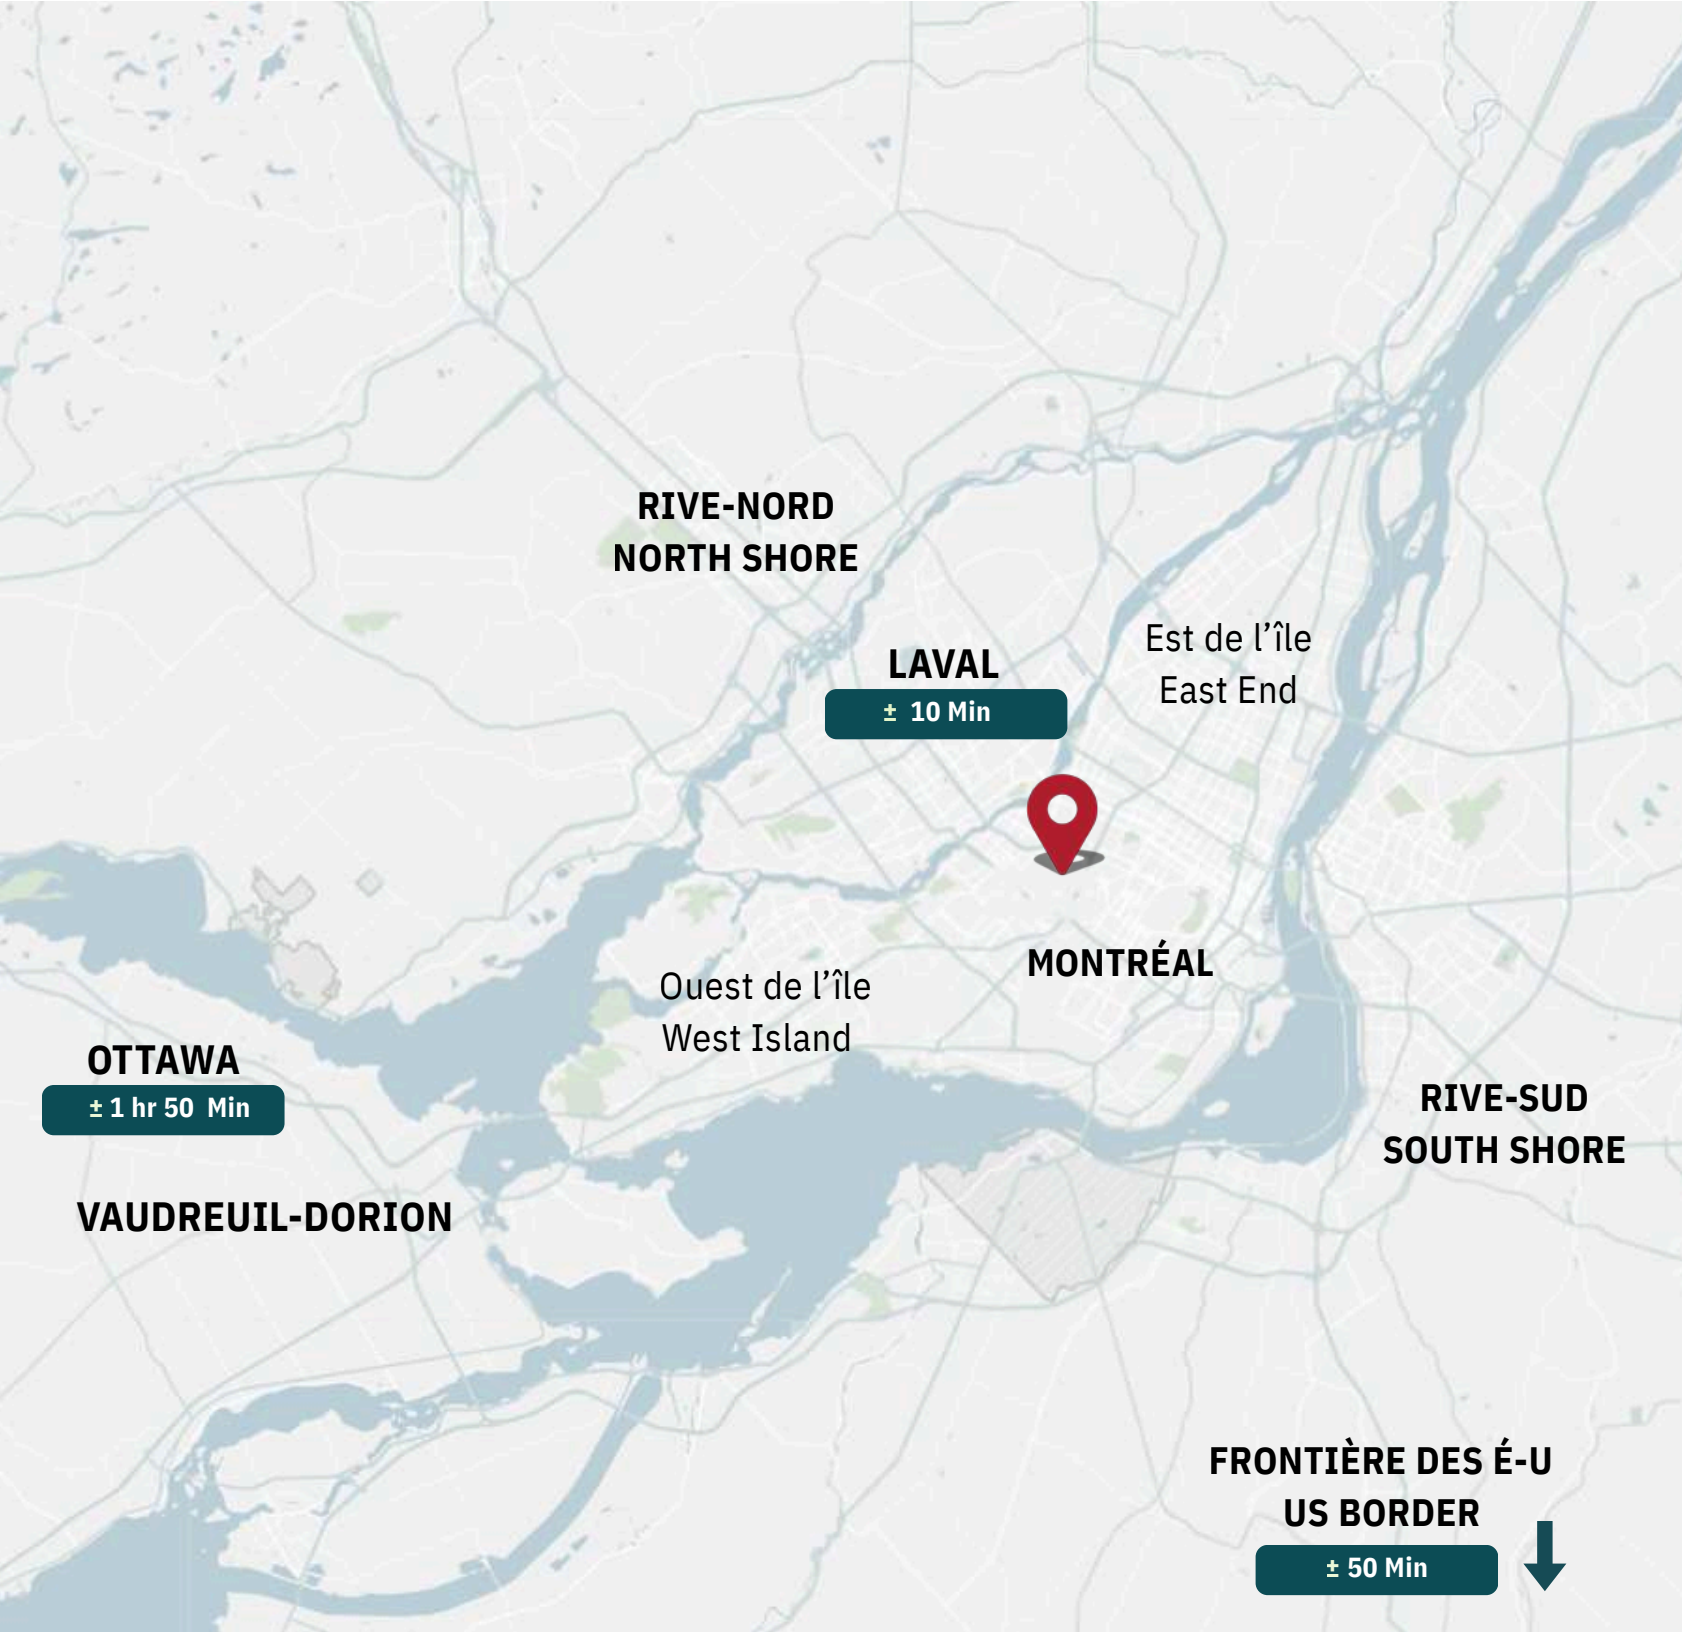

Clinique dentaire  
Dr Nabil Dabar

Station Montpellier

Station Côte-de-Liesse

# Temps de Conduite Driving Times

Marché Central	± 3 Min
Station Du Collège	± 5 Min
Station Montpellier (Exo Deux-Montagnes)	± 5 Min
Royalmount	± 10 Min
Aéroport International Montréal-Trudeau Montréal-Trudeau International Airport	± 10 Min