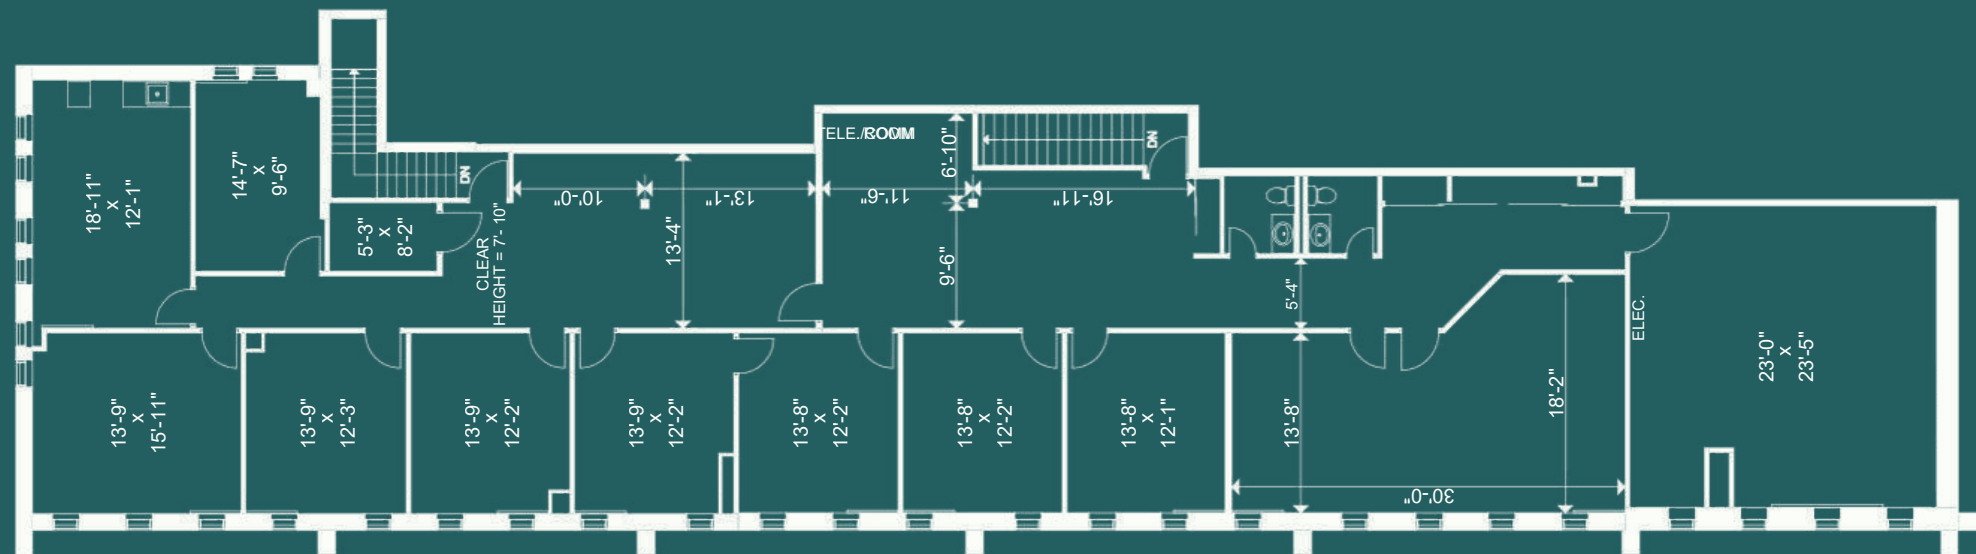

## Unité | Unit: **453 A**

Espace disponible | Available Area ± 4 514 Pi<sup>2</sup> | SF

Bureau | Office ± 4 514 Pi<sup>2</sup> | SF

Disponibilité | Availability Immédiatement  
Immediately

[View Map](#)