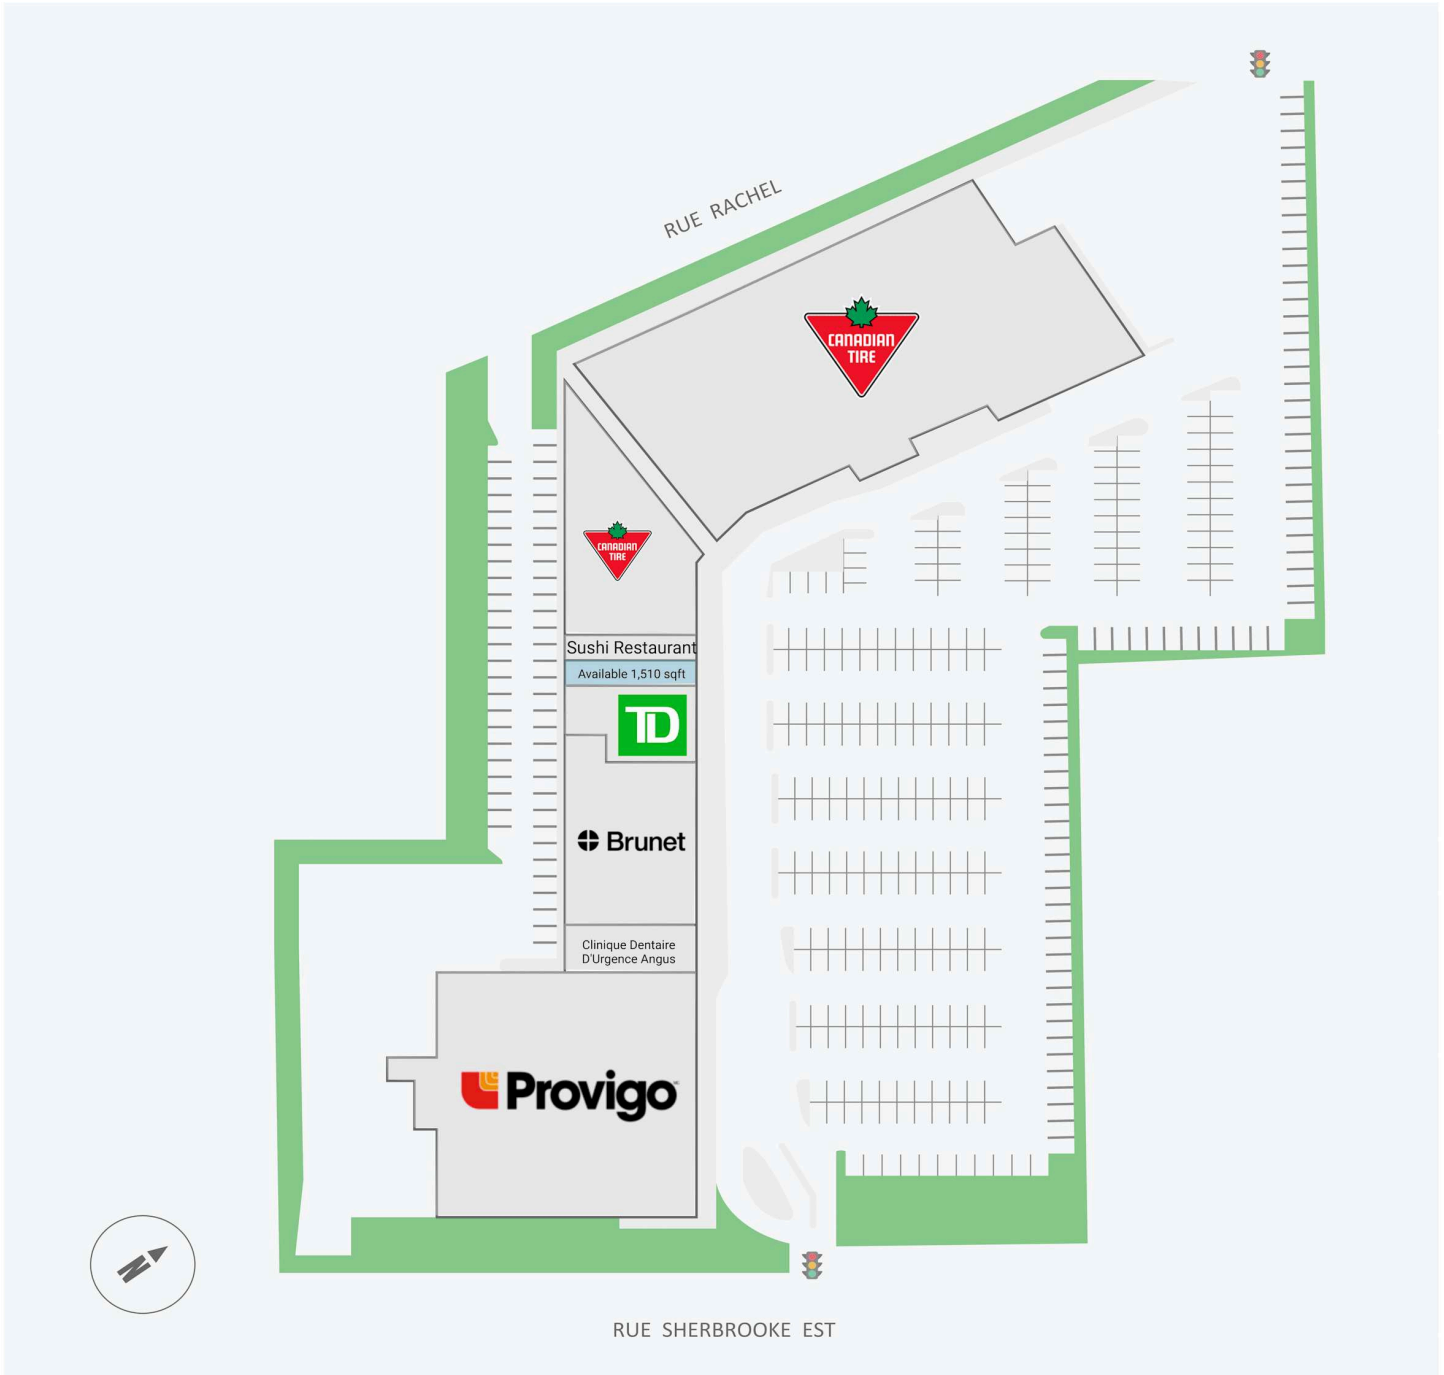

Centre Commercial Maisonneuve

2925 - 3025, rue Sherbrooke est, Montreal, QC

Score de marche	Score de transit	The sole-purpose of this site plan is to identify the approximate location and size of the buildings. It is intended for use as a reference only and is subject to change at any time at the sole discretion of the owner.	modifié May 2024
85	77	« Le seul objectif de ce plan de site est d'identifier l'emplacement et les dimensions approximatifs des bâtiments. Il est destiné à être utilisé comme un outil de référence uniquement et est susceptible de changer à tout moment à la seule discrétion du propriétaire. »	