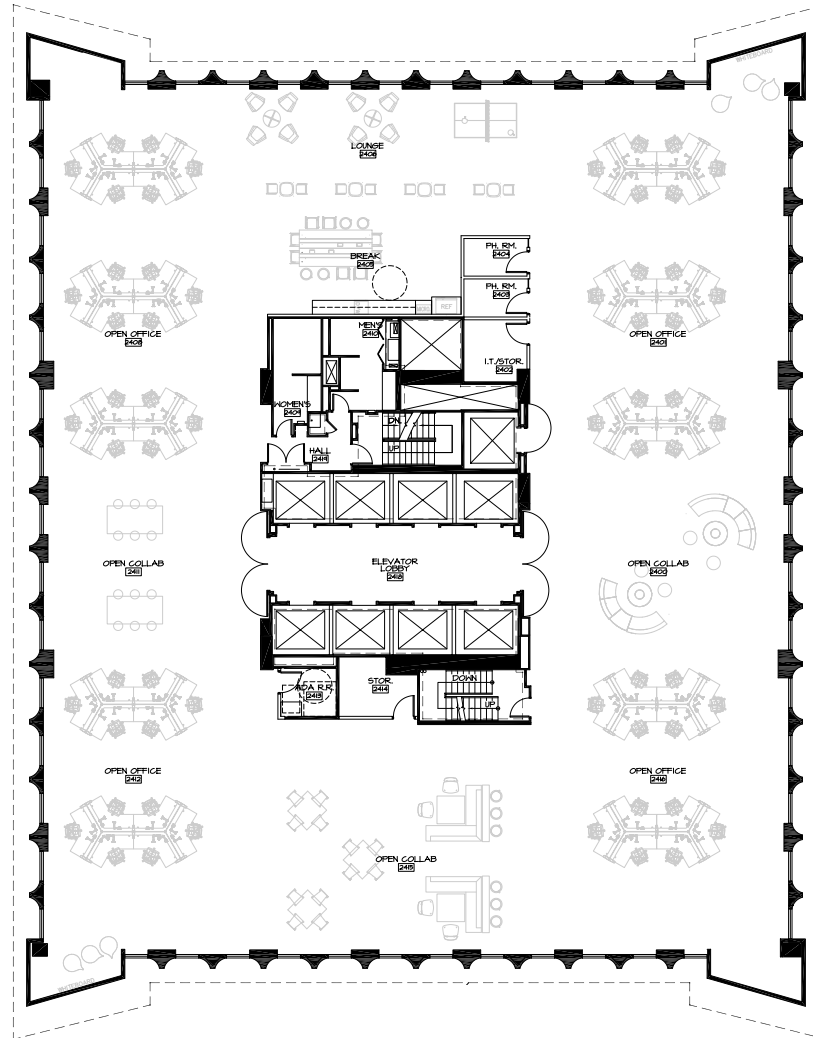

101 NORTH FIRST AVENUE  
PHOENIX, AZ 85003

**SPEC SUITE 2400**  
13,556 RSF

**NEWMARK**

**SCANLAN KEMPER BARD**  
REAL ESTATE MERCHANT BANKING

**Brett Abramson**  
t 602-803-6604  
brett.abramson@nmr.com

**Chris Beall**  
t 602-459-5634  
chris.beall@nmr.com