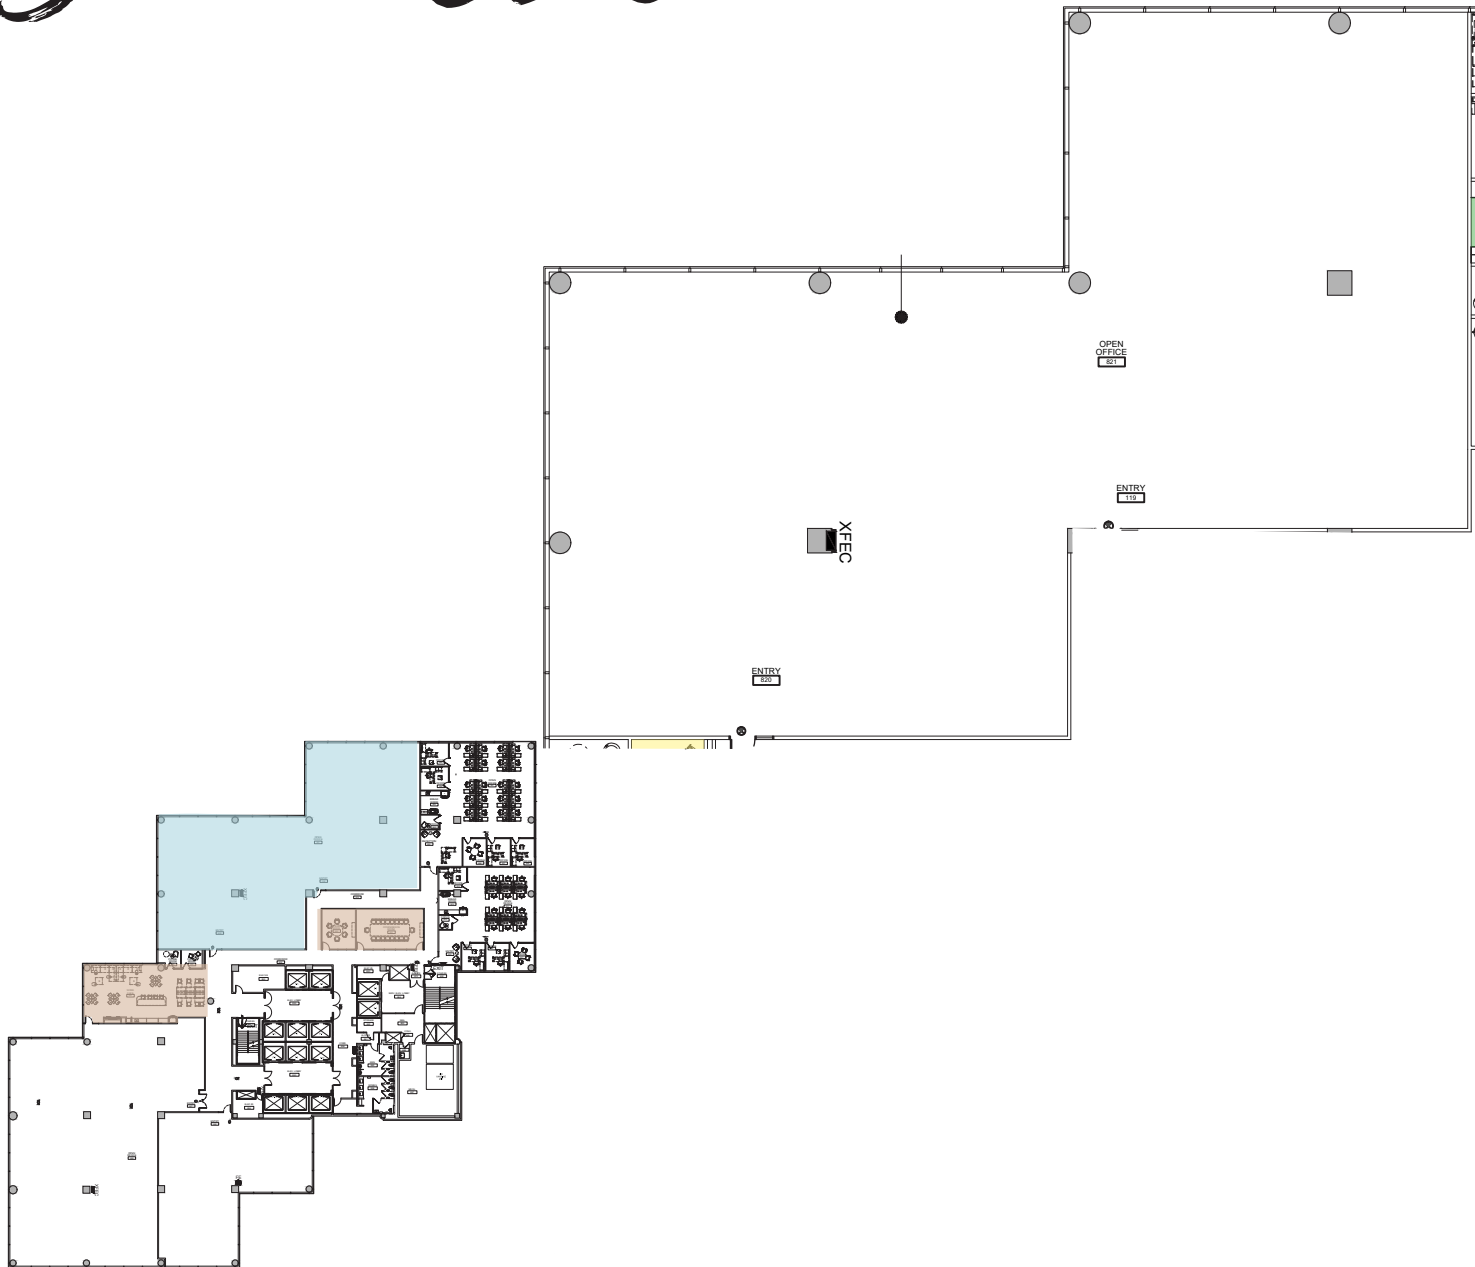

Suite 850

8,826 r.s.f.

701 San Marco
701 San Marco Blvd.
Jacksonville, FL 32207

Preston Phillips
+1 904 559 3916
preston.phillips@jll.com

Michael Loftin
+1 904 559 3911
michael.loftin@jll.com

Jesse Shimp
+1 904 559 3910
jesse.shimp@jll.com