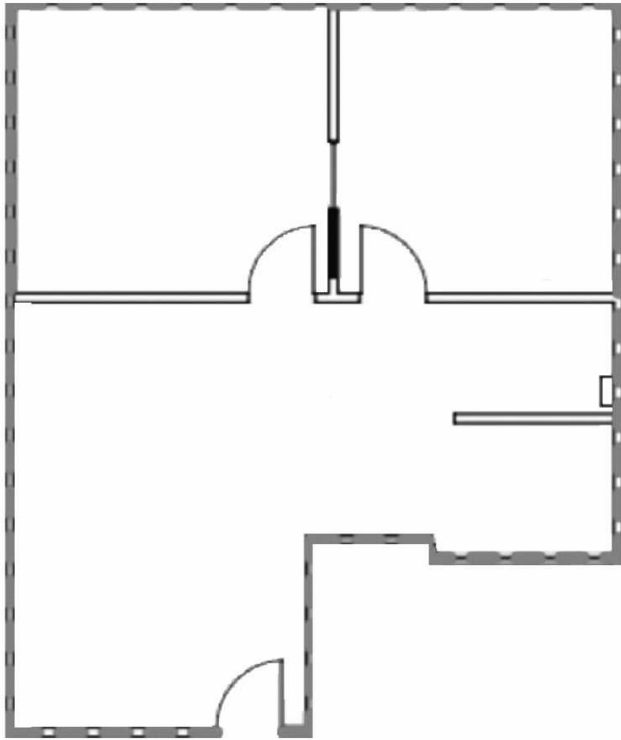

6851 S HOLLY CIRCLE

Suite 240

6851 S Holly Circle | Centennial, CO 80112

Suite	Size
Suite 240	976 SF

6851 S HOLLY CIRCLE

Suite 240

6851 S Holly Circle | Centennial, CO 80112

Andrew Piepgras