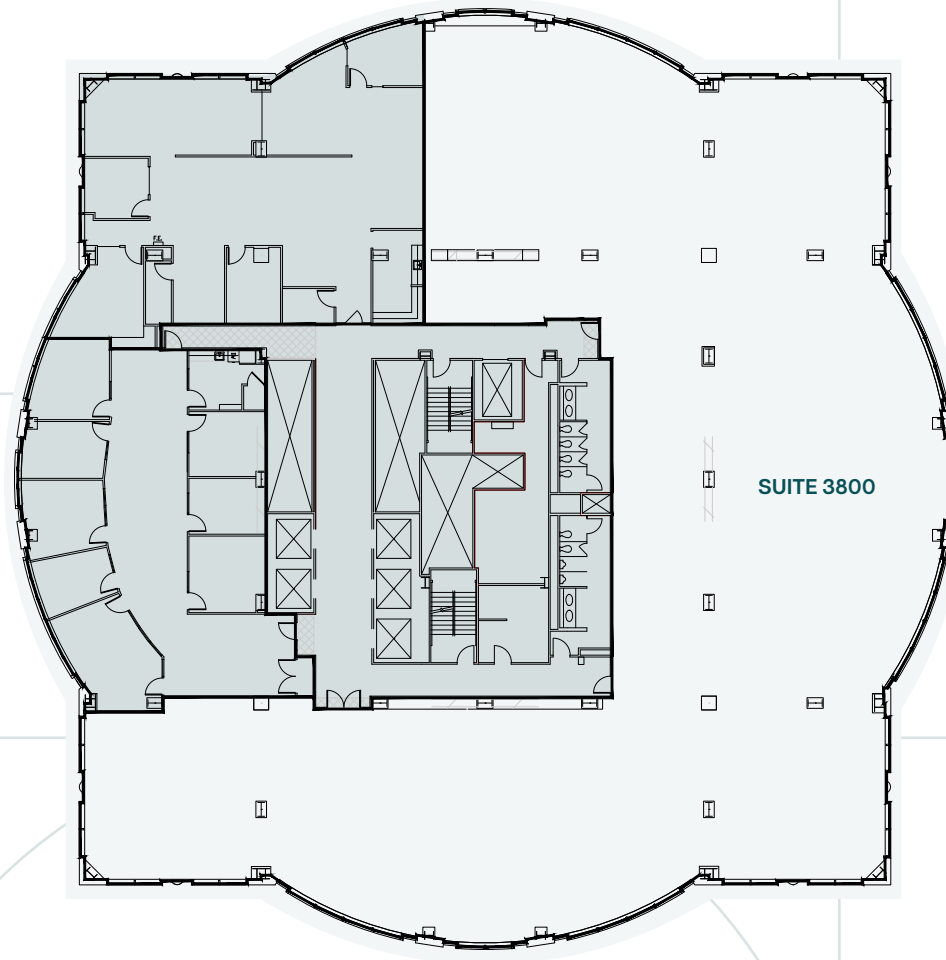

FLOOR 38

SUITE 3800

16,693 SF

TOWER
1201

BROKER CONTACT

Lloyd Low

+1 206 607 1796
lloyd.low@jll.com

Joe Gowan