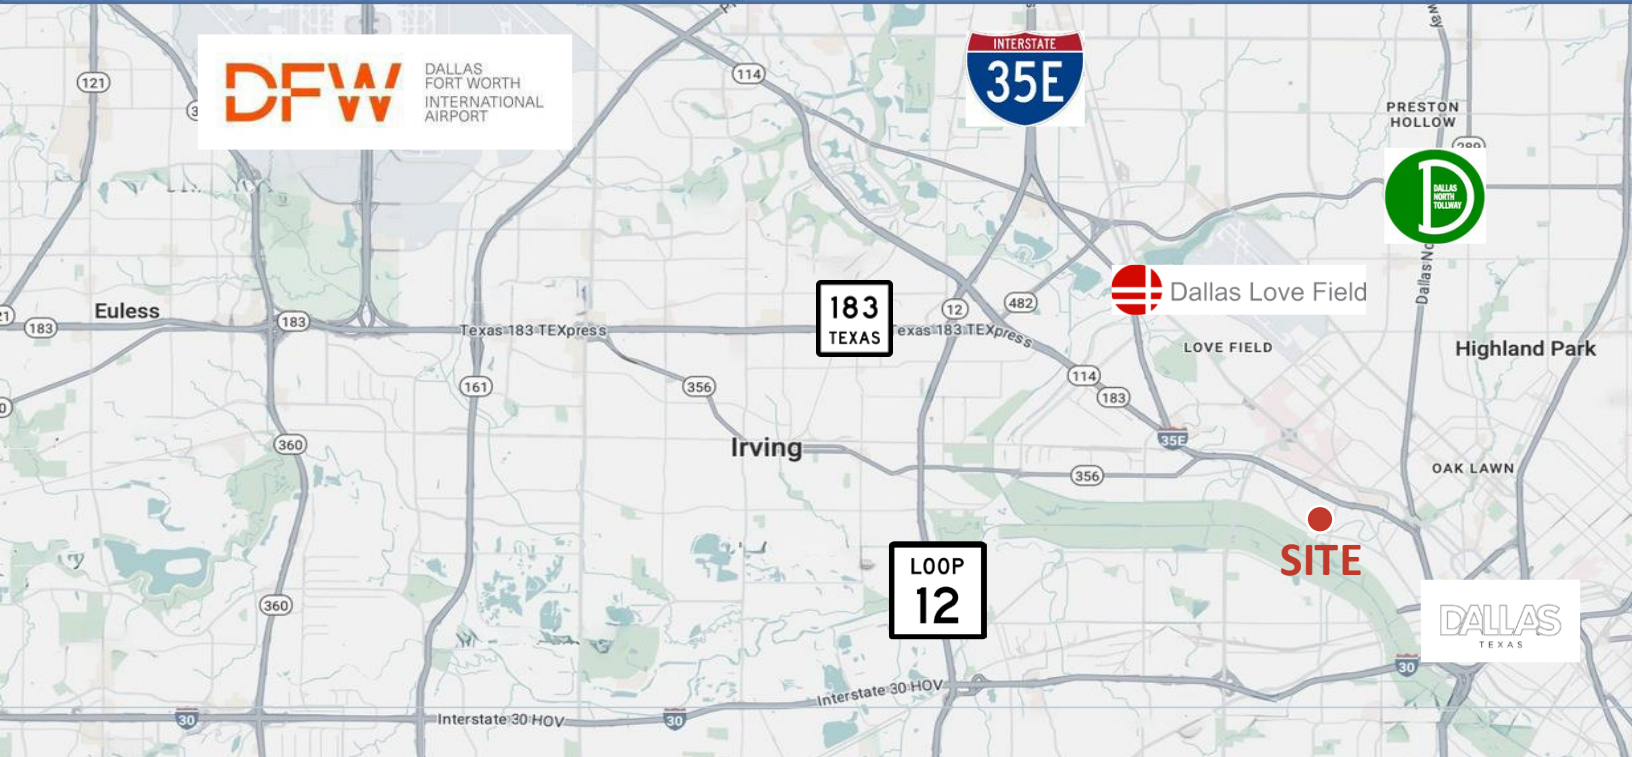

## MEDICAL DISTRICT DRIVE

Dallas, Texas 75207

Interstate 30 ~3 mi

Love Field ~5 mi

DFW Airport ~18 mi

I-35E <0.5 mi

Stemmons Fwy <0.5 mi

TX-183/TX-114 ~2 mi

Loop 12 ~5 mi

CHASE MILLER, SIOR