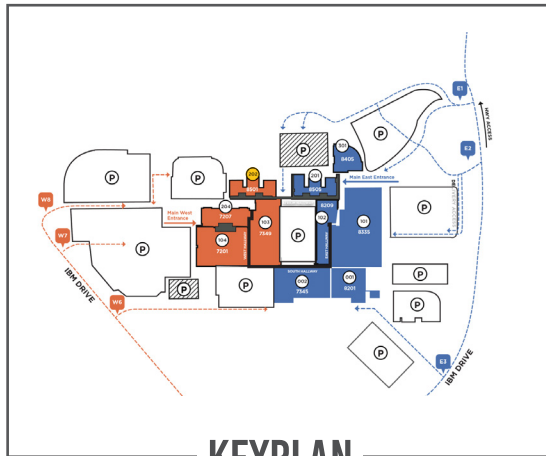

INNOVATION

■ P ■ A ■ R ■ K ■

8501 IBM DRIVE | 201 | FIRST FLOOR

Jennifer Kurz

jtk@trinity-partners.com
704.576.2254

Rhea Greene

rdg@trinity-partners.com
704.372.8822

Tim Arnold