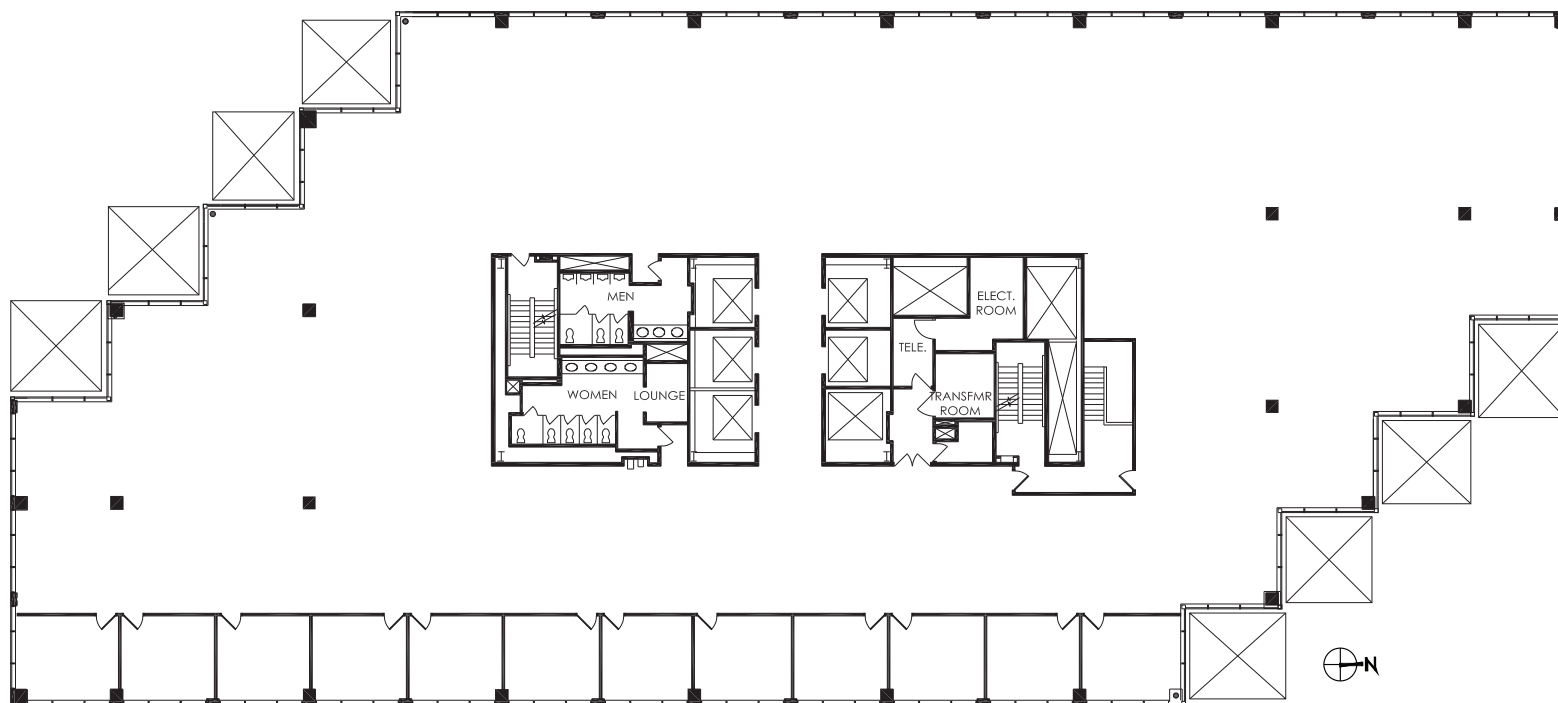

RIVERWAY

9377 W Higgins Road

Suite 1000

22,037 RSF

**Dan Svachula**

+ 1 773 490 8555

dan.svachula@jll.com

**Allyson Birchmeier**