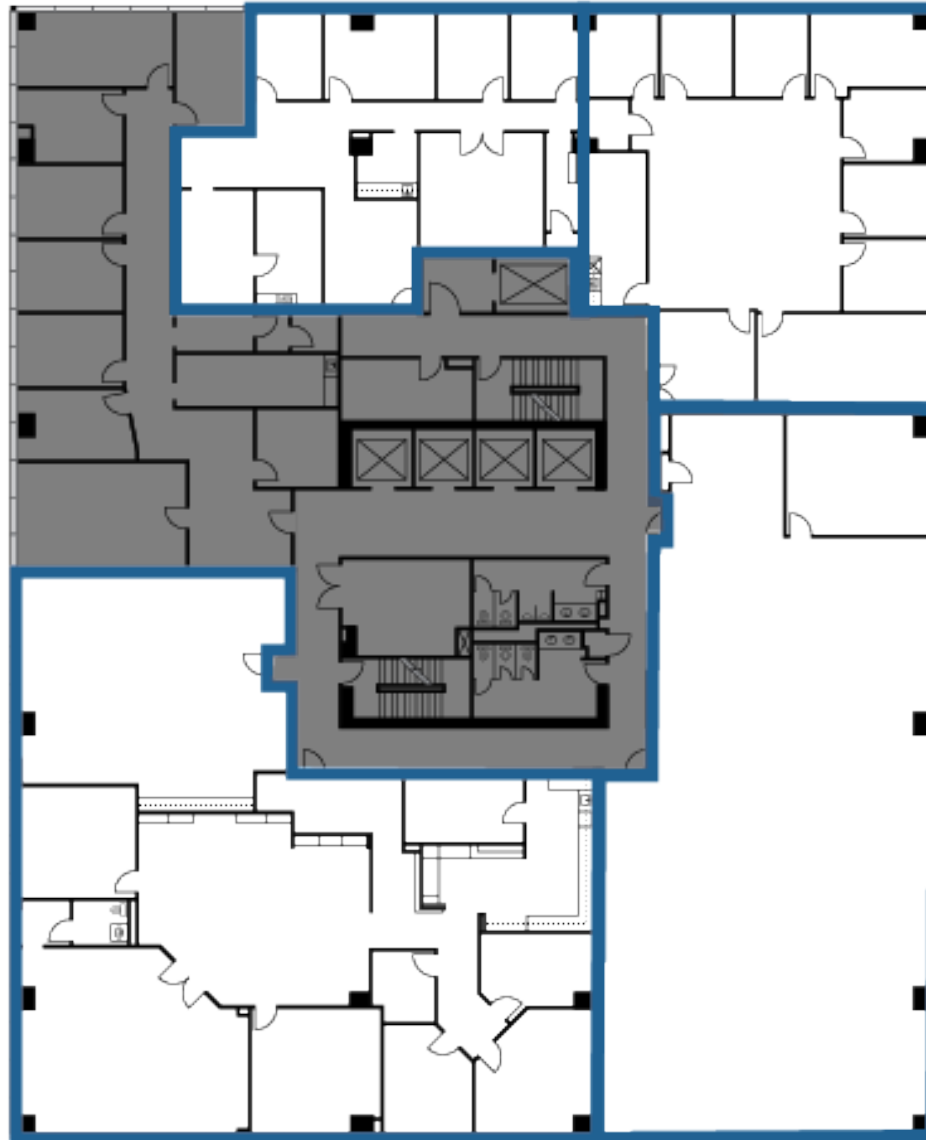

AVAILABLE  
SUITE 1605  
2,336 SF

AVAILABLE  
SUITE 1600  
3,006 SF

AVAILABLE  
SUITE 1690  
4,963 SF

AVAILABLE  
SUITE 1675  
5,976 SF

For Leasing Info:

DIANA BRIDGER  
832 651 2426  
diana.bridger@partnersrealestate.com