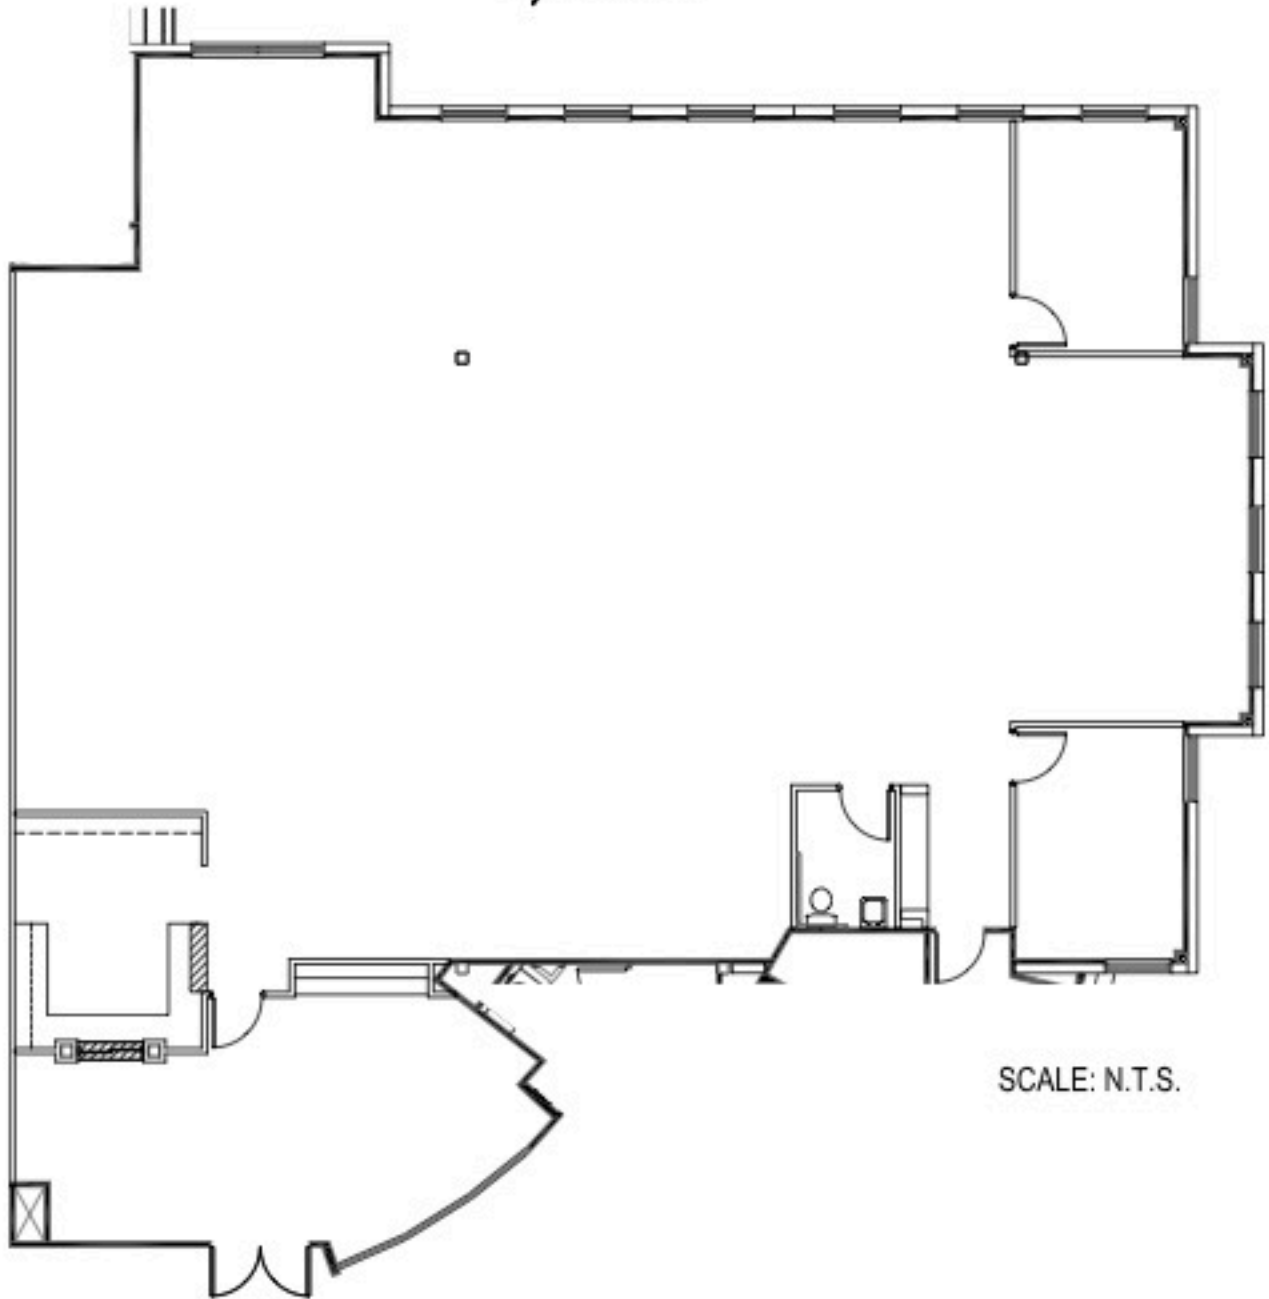

9910 HUEBNER  
SUITE 200  
4,864 RSF

SCALE: N.T.S.

LOCATION MAP

09.05.23