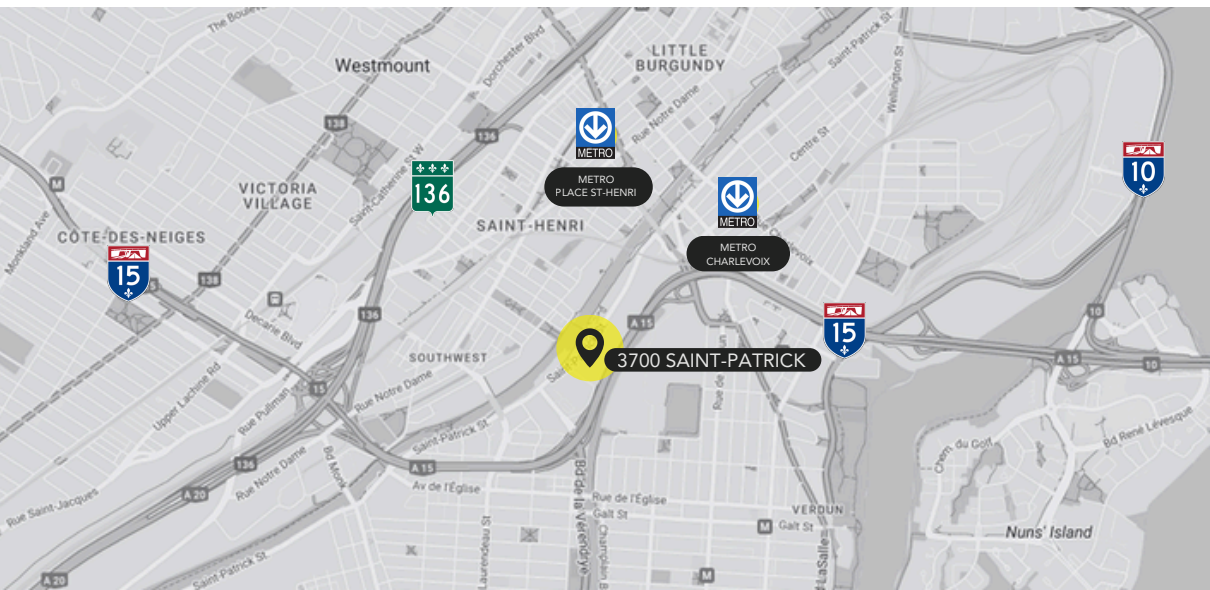

		
Station Metro Place St-Henri 20 minutes à pied • on foot	Station Metro Charlevoix 20 minutes à pied • on foot	Lignes d'autobus Bus Lines #101 1 minute à pied • on foot
		
6 minutes en auto • by car	4 minutes en auto • by car	4 minutes en auto • by car