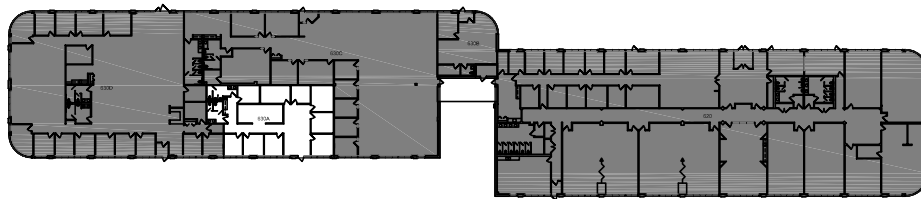

630A

0 6' 12' 24'
SCALE

630A - 2,574sf
1/16"=1'-0"

KEY PLAN
N.T.S.

unit no.:

630A

date: 1/6/2020

scale: 1/16"=1'-0"

STAR Elgin
620-630 Tollgate Road
Elgin, IL

smartDESIGN
architecture

>>56 harvester avenue_batavia, new york 14020
585_345_4067 smartDESIGNarchitecture.com