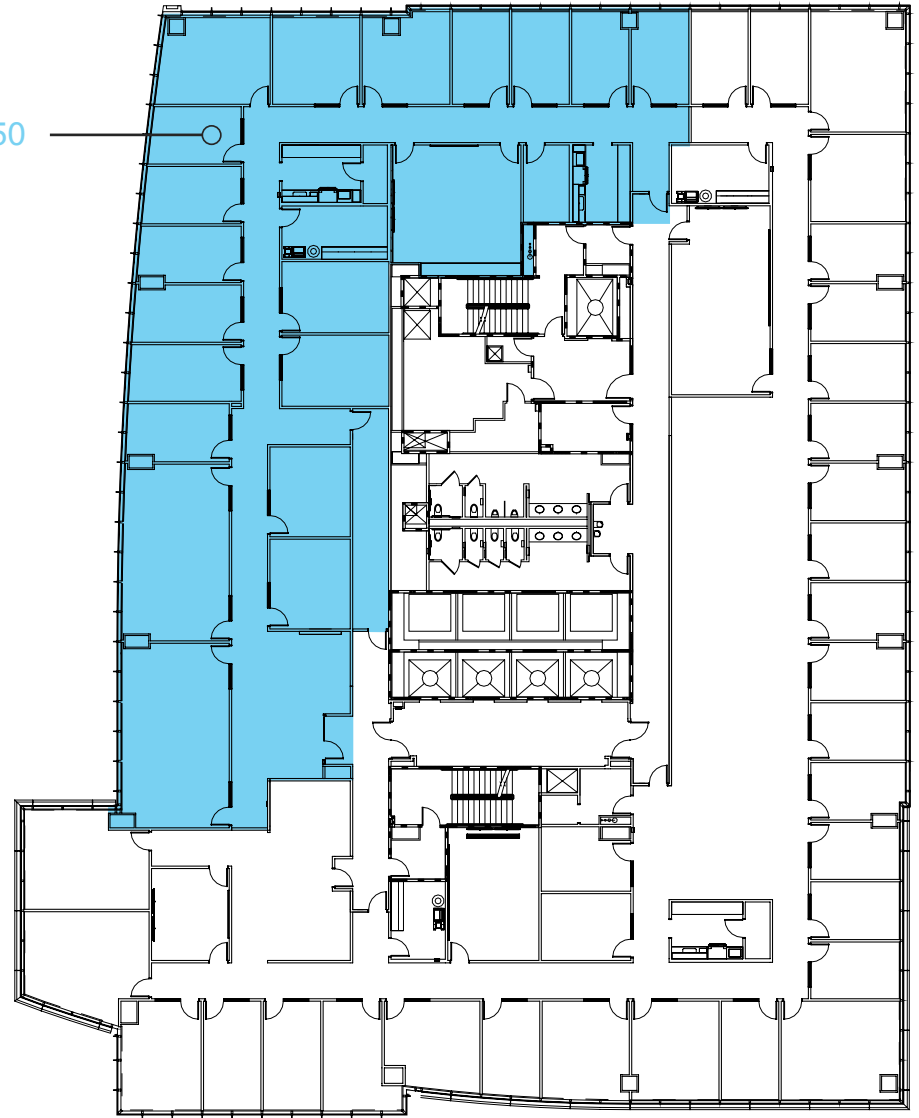

SUITE 2150

SUITE	SF	AVAILABLE
2150	9,386 SF	Now

**RACHEL COULTER**  
rachel.coulter@streamrealty.com  
512.481.3058

**TRAVIS ROGERS**  
travis.rogers@streamrealty.com  
512.481.3059

**COLEMAN JACKSON**  
coleman.jackson@streamrealty.com  
512.481.3060