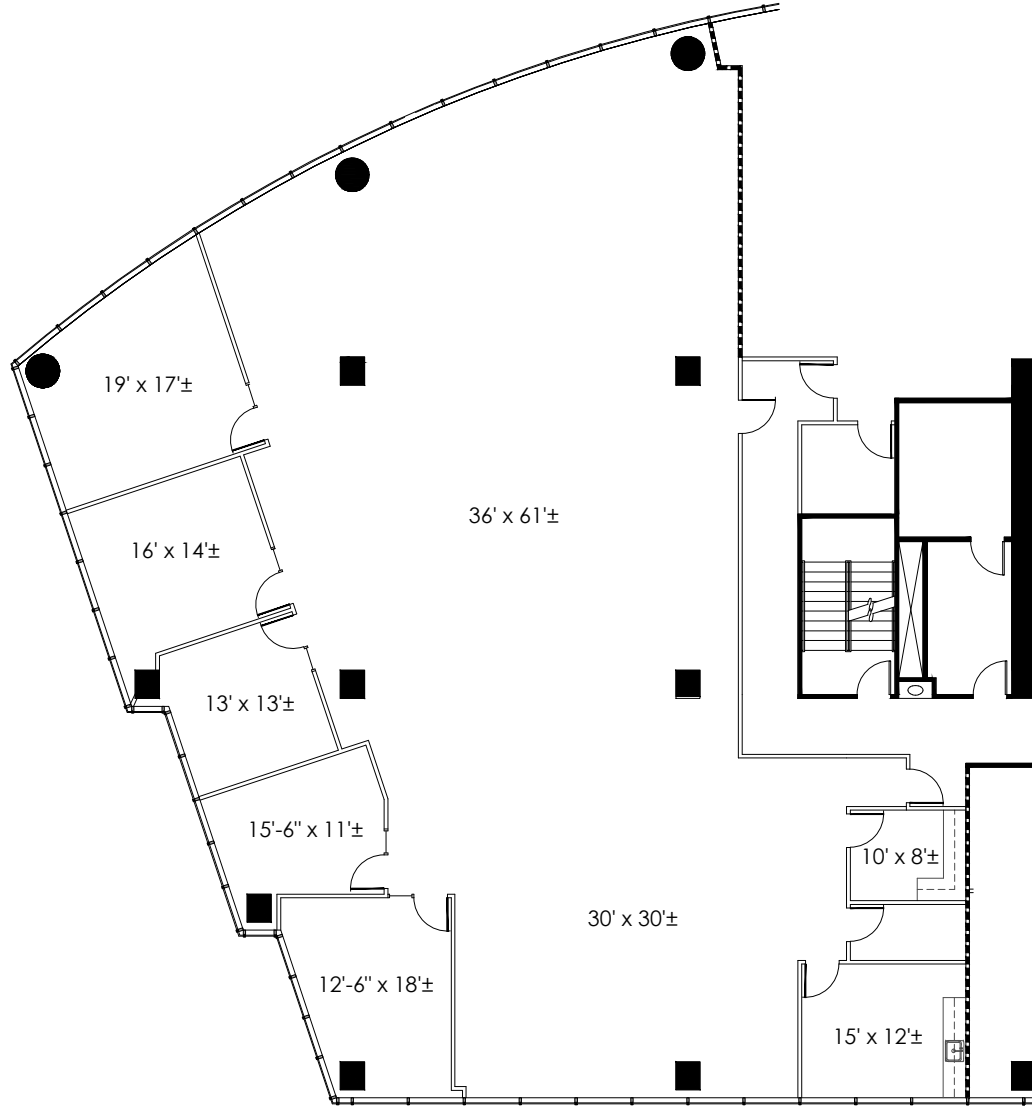

600 ELC | 600 E LAS COLINAS BLVD, IRVING, TEXAS

SUITE 1344
6,538 RSF

KEY PLAN