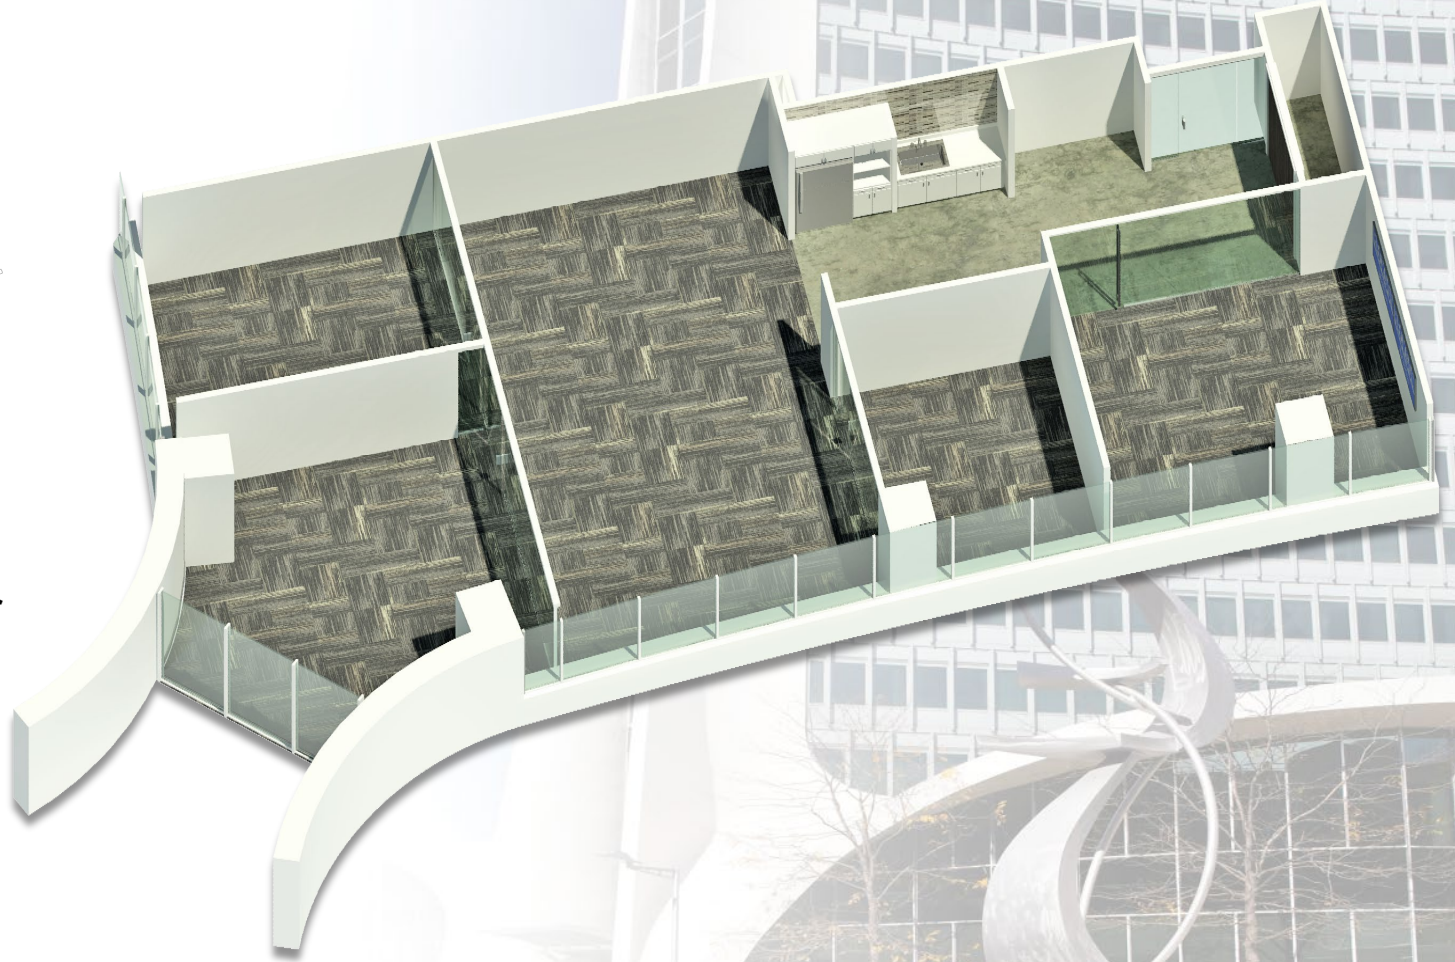

1 LANDMARK SQ

6TH FLOOR - 2,129 RSF
STAMFORD, CT

Contact Our Leasing Team:

Larry Kwiat
[203-363-2341](tel:203-363-2341)
larry.kwiat@reckson.com

Willard Overlock
[914-872-4729](tel:914-872-4729)
willard.overlock@reckson.com