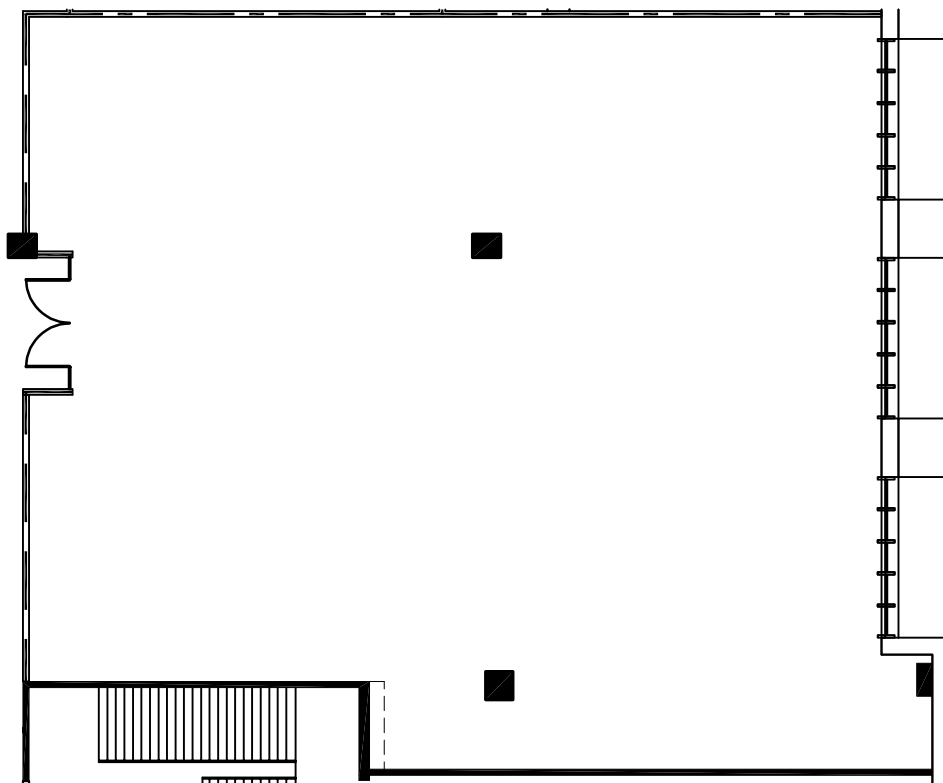

THIS SUITE
#105

1ST FLOOR PLAN

SCALE: N.T.S.

SCALE N.T.S.
03.06.25
SS—#105

evolution**design**

51 w. 3rd street suite 115 tempe, az 85281
telephone 480-921-0880 facsimile 480-921-1881

+/- 3,486 RSF
LEASE SHEET
VIA LINDA - ACM
9060 E. VIA LINDA
SCOTTSDALE, ARIZONA
27001.00