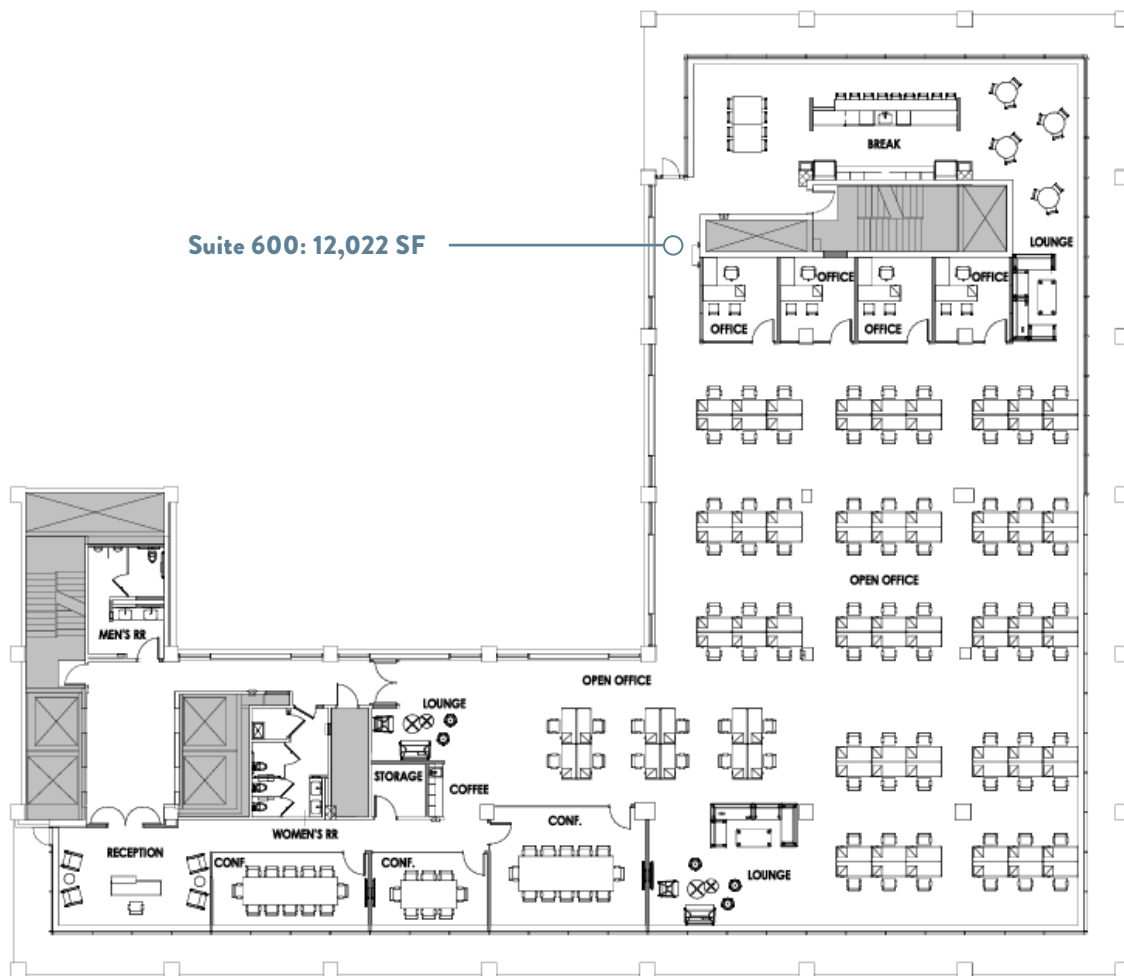

SUITE 600

12,022 SF Available now

823 Congress Avenue Austin, TX 78701

Coleman Jackson

coleman.jackson@streamrealty.com

512.481.3060

Brita Hovde

brita.hovde@streamrealty.com