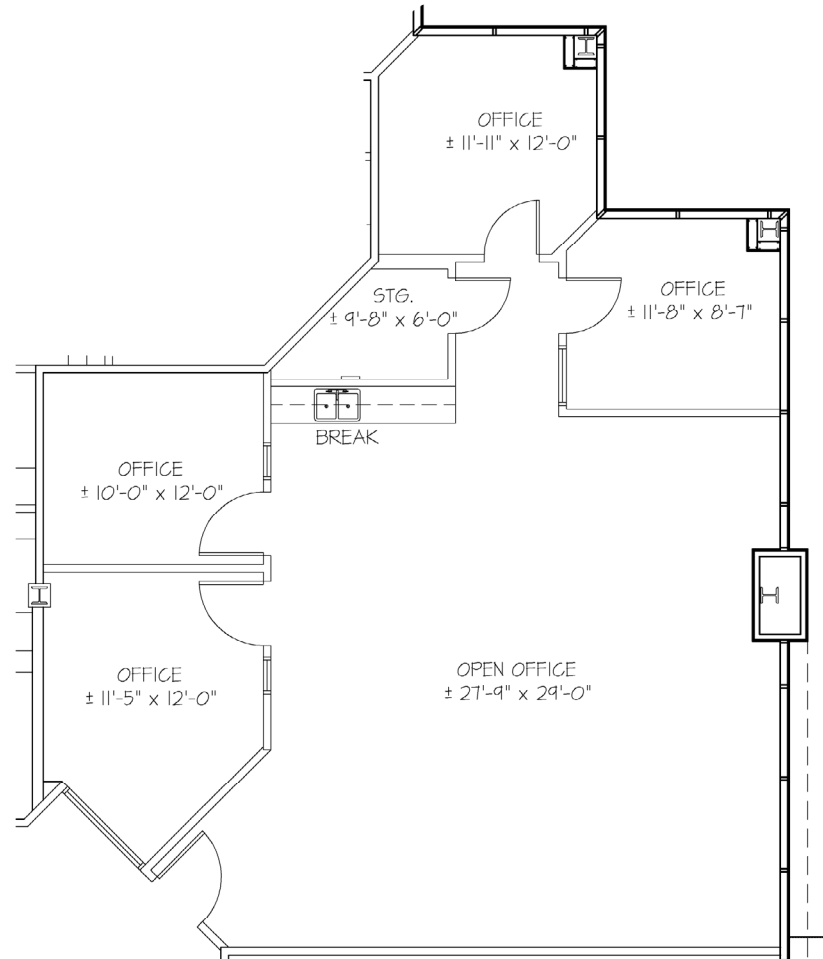

STAPLEY CENTER

1620 • 1630 • 1640 S. STAPLEY DR. | MESA AZ

1630 S. STAPLEY DR. | MESA AZ
SUITE 210 | ±1,845 SF

NEWMARK

RFA
ASSET MANAGEMENT

CONTACT

PATRICK DEVINE

t 602-952-3859
patrick.devine@nrmk.com