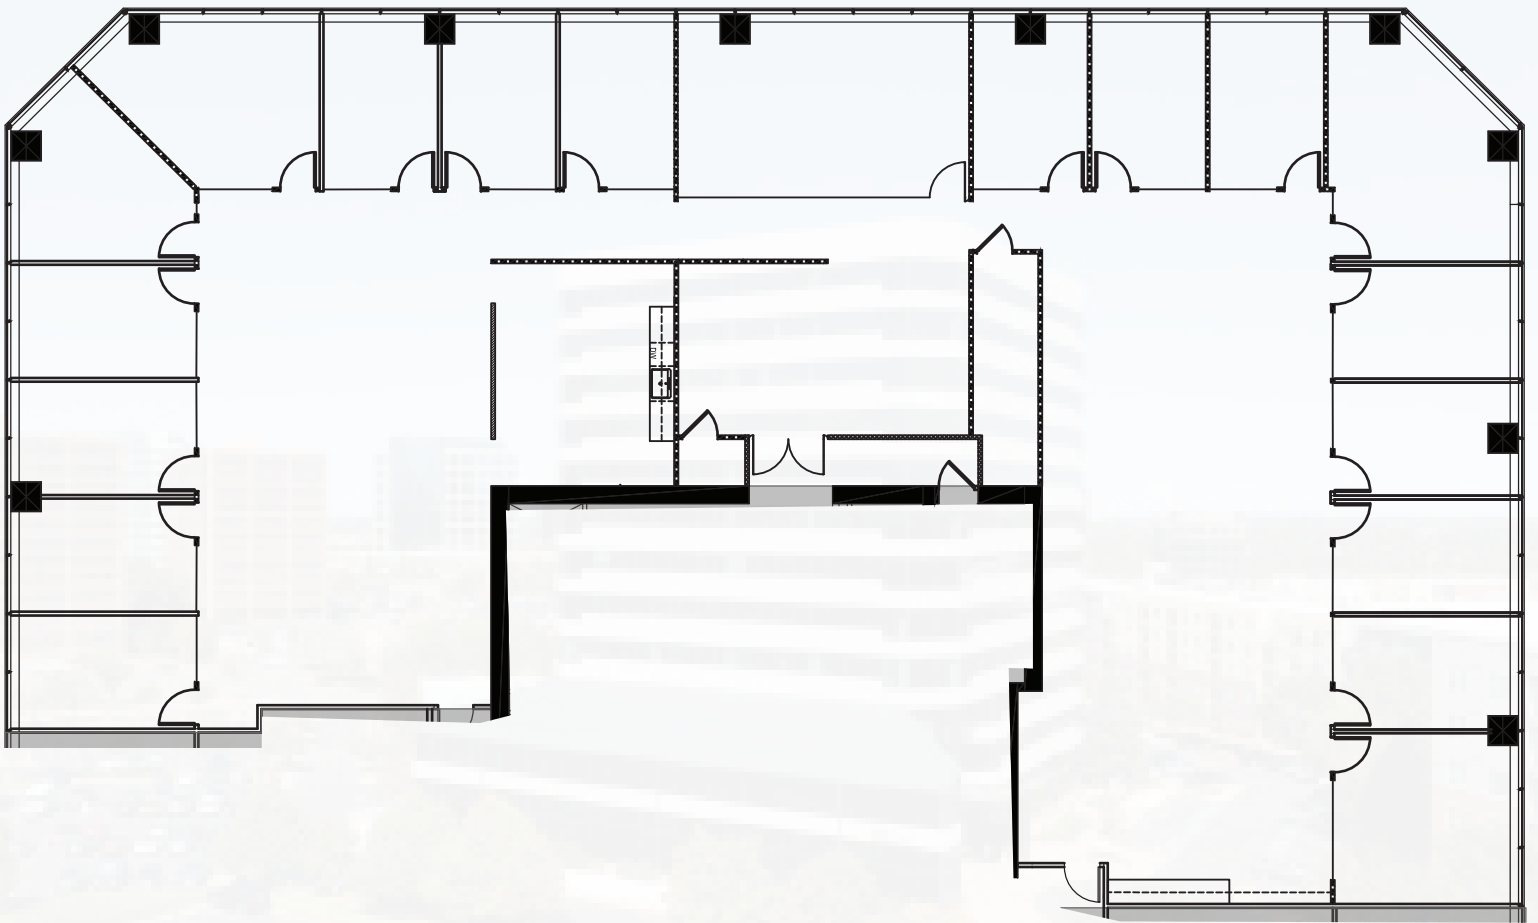

BELLEVUE

TOWER

SUITE 900
8,738 RSF - SPEC SUITE

TOUR SUITE HERE!

W. Ryan Stout
303.813.6448
ryan.stout@cushwake.com

Zachary T. Williams
303.813.6474
zach.williams@cushwake.com

Caitlin I. Ellenson
303.312.1914
caitlin.ellenson@cushwake.com