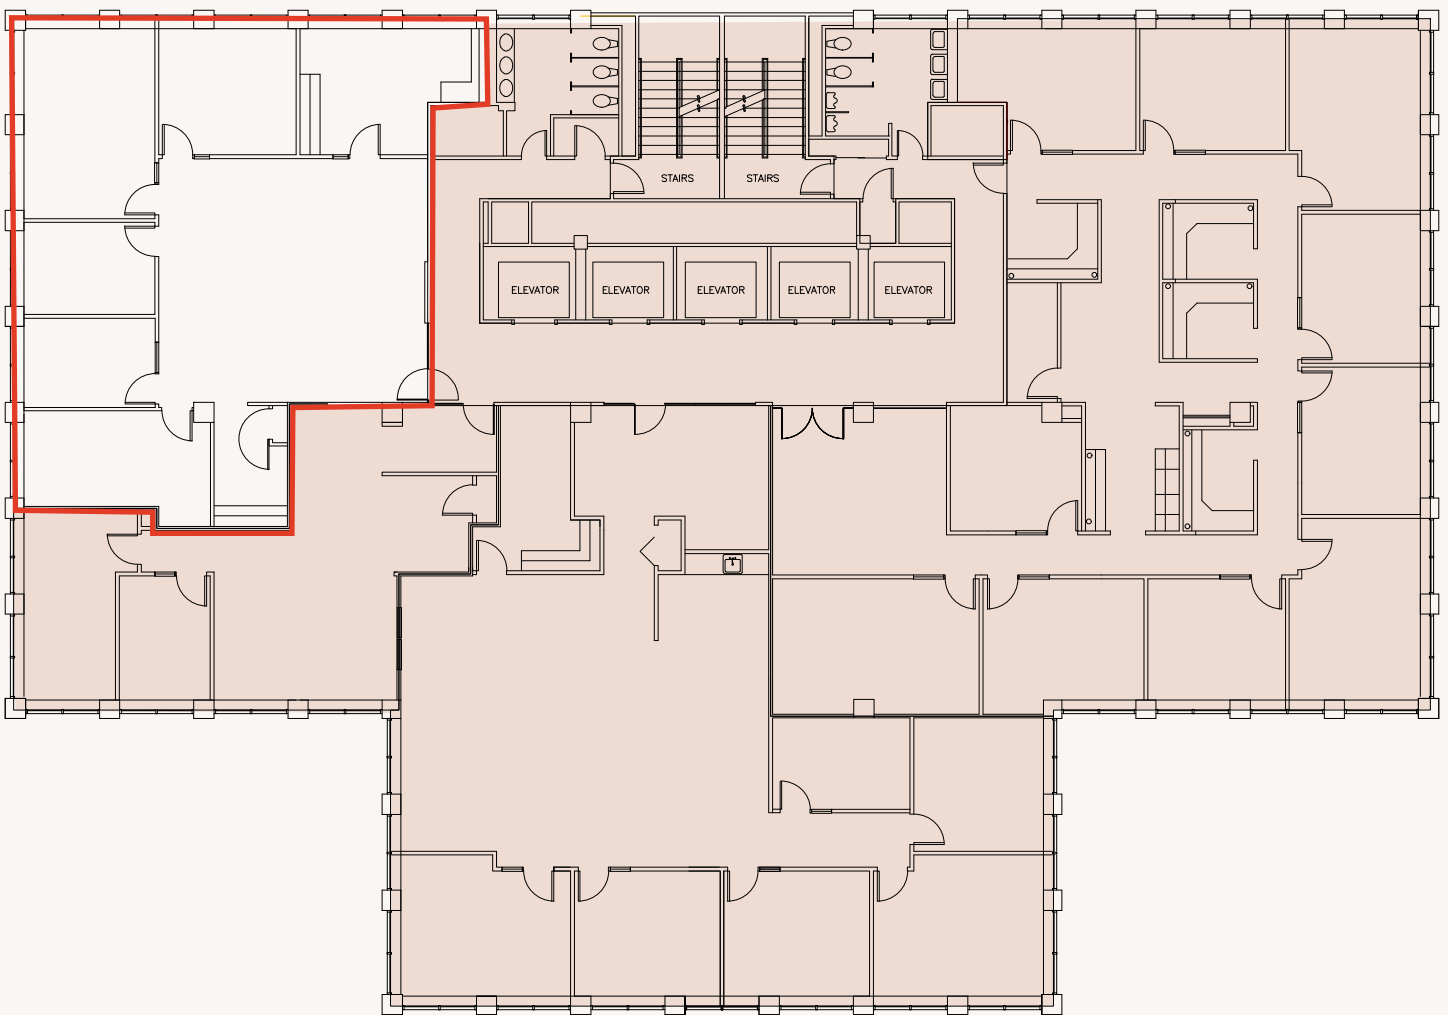

PLAZA 600

SUITE 1505 :: 2,377 RSF

600 STEWART STREET
SEATTLE, WA 98101

Cleita Harvey +1 206 607 1794 cleita.harvey@jll.com
Tim Jones +1 206 971 7011 tim.jones@jll.com
Charlotte Evans +1 206 607 1720 charlotte.evans@jll.com