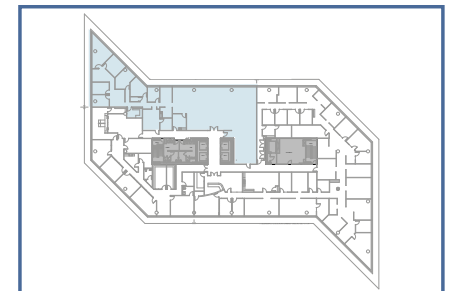

5|7|1|8

WESTHEIMER

Suite 1310

6,348 SF

PARKER BURKETT

713.407.8716
Parker.Burkett@transwestern.com

KATY GRAGG

713.407.8709
Katy.Gragg@transwestern.com