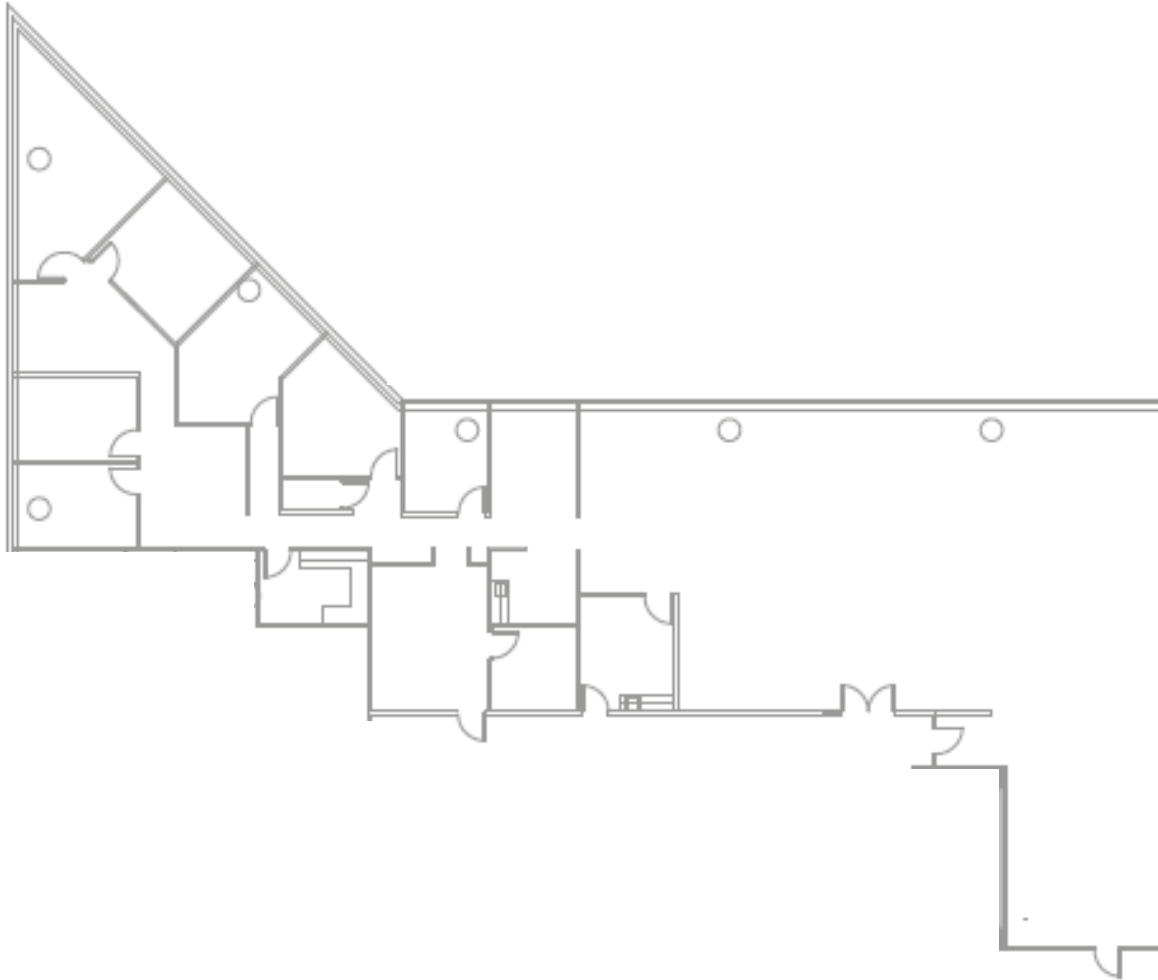

5|7|1|8

WESTHEIMER

Suite 1310

6,348 SF

PARKER BURKETT

713.407.8716
Parker.Burkett@transwestern.com

KATY GRAGG

713.407.8709
Katy.Gragg@transwestern.com