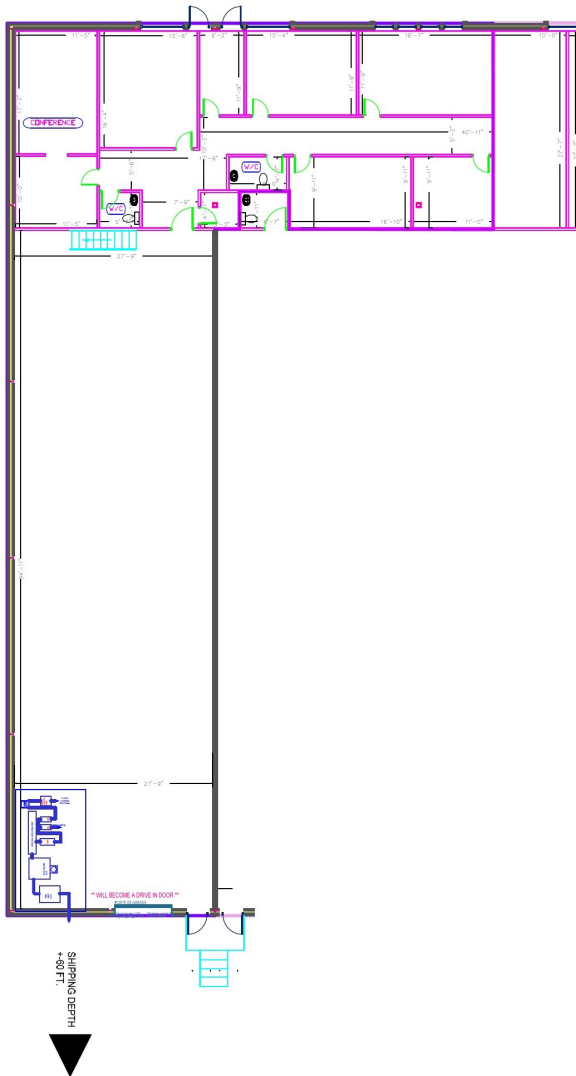

4755 Boulevard Couture
Saint-Léonard H1R 1X1 • QUEBEC

À LOUER
FOR RENT

CARACTÉRISTIQUES

Superficie Totale:	4,900 pc
Hauteur de plafond:	18 pieds
Transport en Commun:	 39, 136, 188
Occupation:	1er Aout 2024

HIGHLIGHTS

Total Area:	4,900 sq ft
Ceiling height:	18 feet
Public Transit:	 39, 136, 188
Occupancy:	1st of August 2024

4755 Boulevard Couture
Saint-Léonard H1R 1X1 • QUEBEC

À LOUER
FOR RENT

4900 PI²

4755 Boulevard Couture
Saint-Léonard H1R 1X1 • QUEBEC

À LOUER
FOR RENT

4755 4753

- 4,900 pieds
- Plafonds de 18 pieds, gicleurs
- 30% bureaux.
- Parfait pour salle d'exposition, salle de sport ou studio de cinéma.

4,900 Pi²