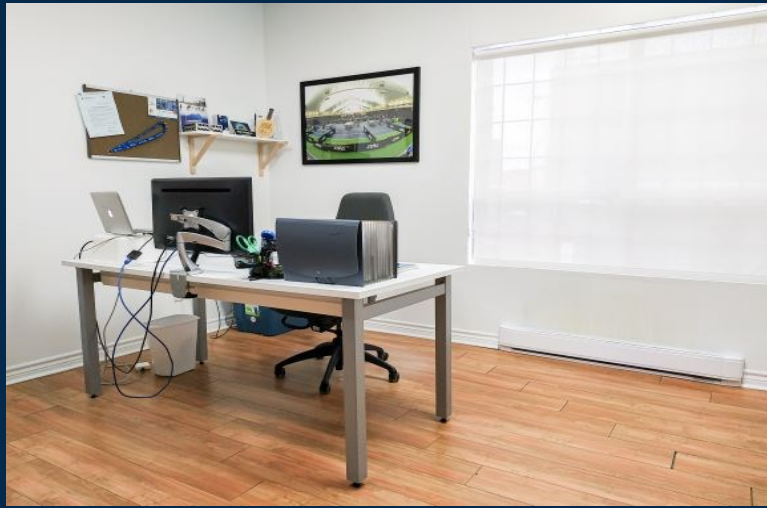

4755 Boulevard Couture
Saint-Léonard H1R 1X1 • QUEBEC

À LOUER
FOR RENT

CARACTÉRISTIQUES

Superficie Totale:	4,900 pc
Hauteur de plafond:	18 pieds
Transport en Commun:	 39, 136, 188
Occupation:	1er Aout 2024

HIGHLIGHTS

Total Area:	4,900 sq ft
Ceiling height:	18 feet
Public Transit:	 39, 136, 188
Occupancy:	1st of August 2024

4755 Boulevard Couture
Saint-Léonard H1R 1X1 • QUEBEC

À LOUER
FOR RENT

4900 PI²

4755 Boulevard Couture
Saint-Léonard H1R 1X1 • QUEBEC

À LOUER
FOR RENT

4755 4753

- 4,900 pieds
- Plafonds de 18 pieds, gicleurs
- 30% bureaux.
- Parfait pour salle d'exposition, salle de sport ou studio de cinéma.

4,900 Pi²