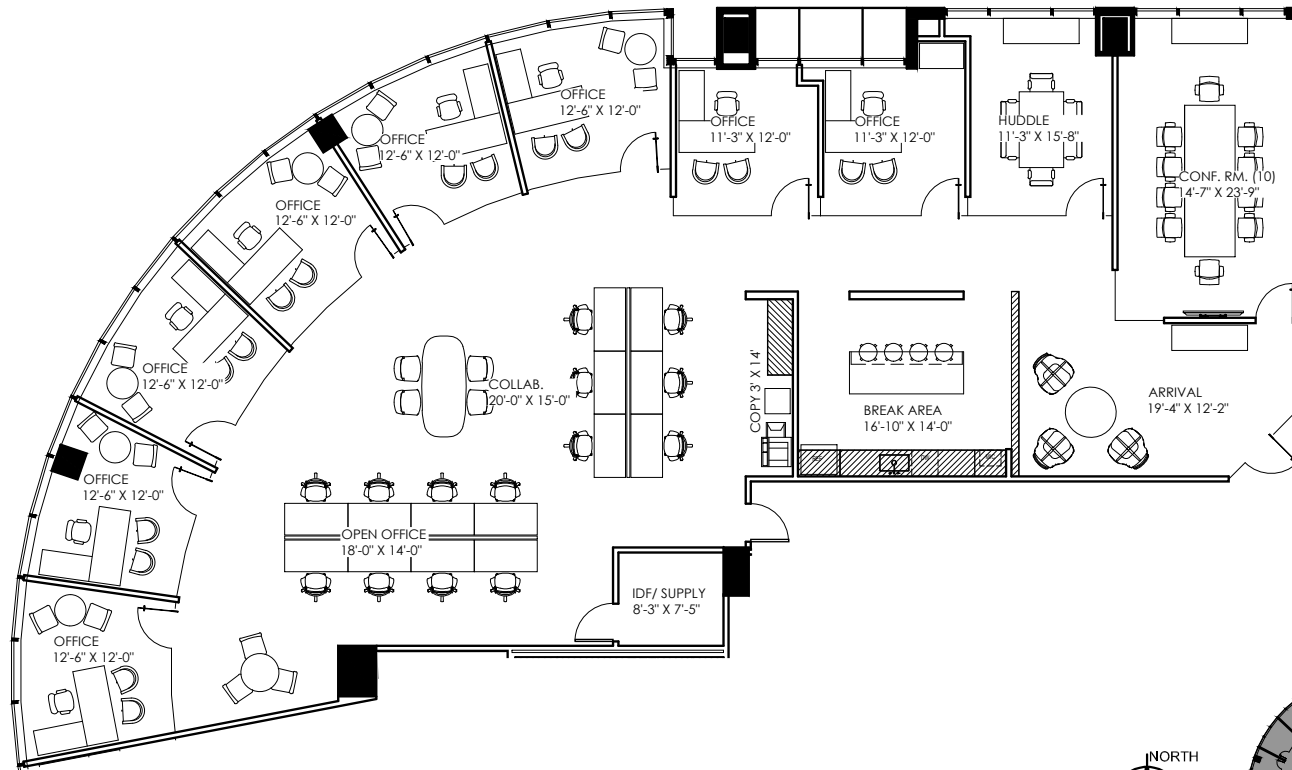

SUITE 1150 - 4,950 RSF

KEY PLAN

ASD | SKY

JEFF BELLAMY
404.995.2221
jeff.bellamy@am.jll.com

BROOKE DEWEY
404.995.2138
brooke.dewey@am.jll.com