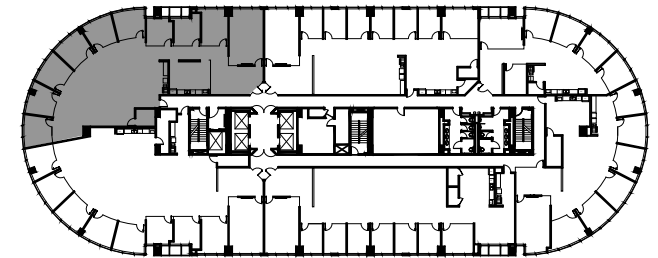

SUITE 1150 - 4,950 RSF

KEY PLAN

ASD | SKY

JEFF BELLAMY
404.995.2221
jeff.bellamy@am.jll.com

BROOKE DEWEY
404.995.2138
brooke.dewey@am.jll.com