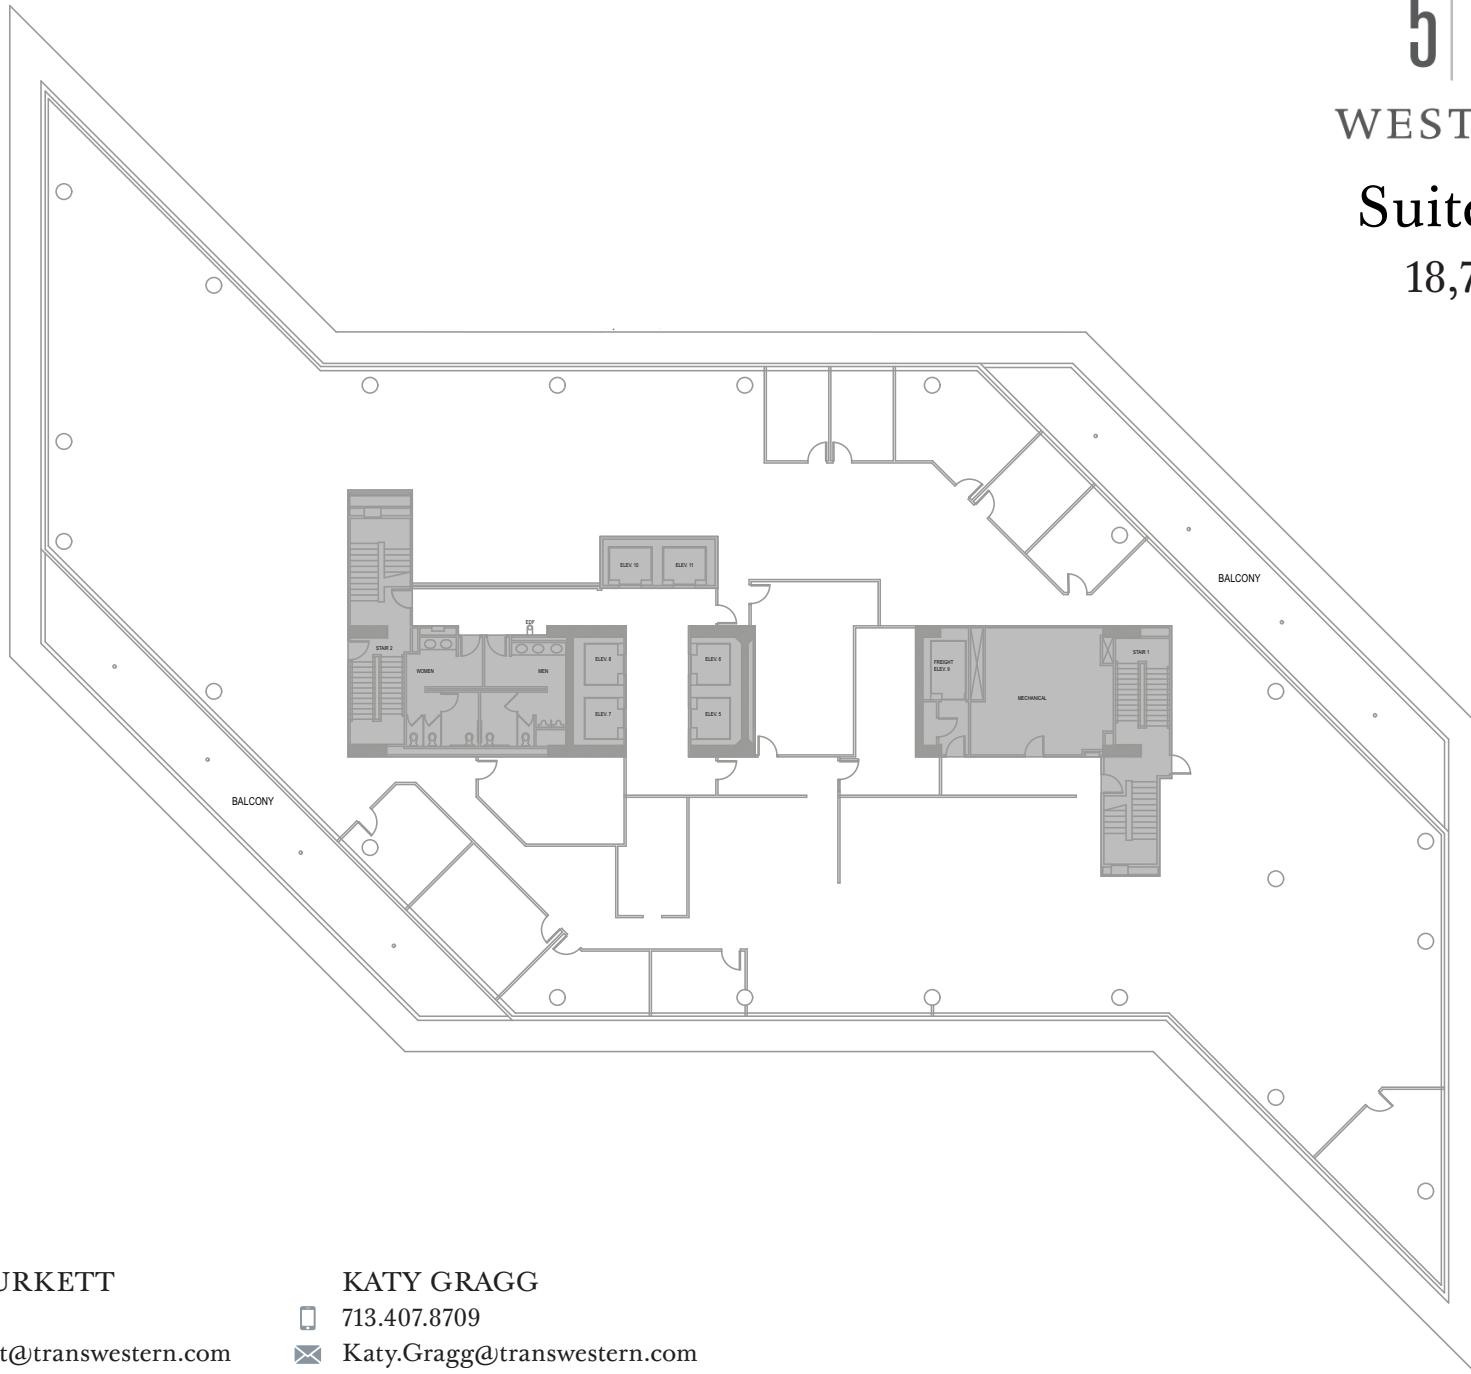

5|7|1|8
WESTHEIMER
Suite 2000
18,724 SF

PARKER BURKETT

713.407.8716
Parker.Burkett@transwestern.com

KATY GRAGG

713.407.8709
Katy.Gragg@transwestern.com