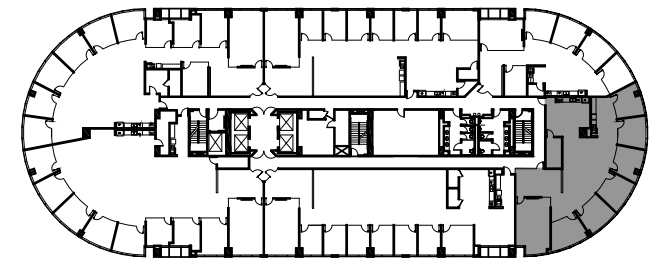

SUITE 1120 - 3,398 RSF

KEY PLAN

ASD | SKY

JEFF BELLAMY
404.995.2221
jeff.bellamy@am.jll.com

BROOKE DEWEY
404.995.2138
brooke.dewey@am.jll.com