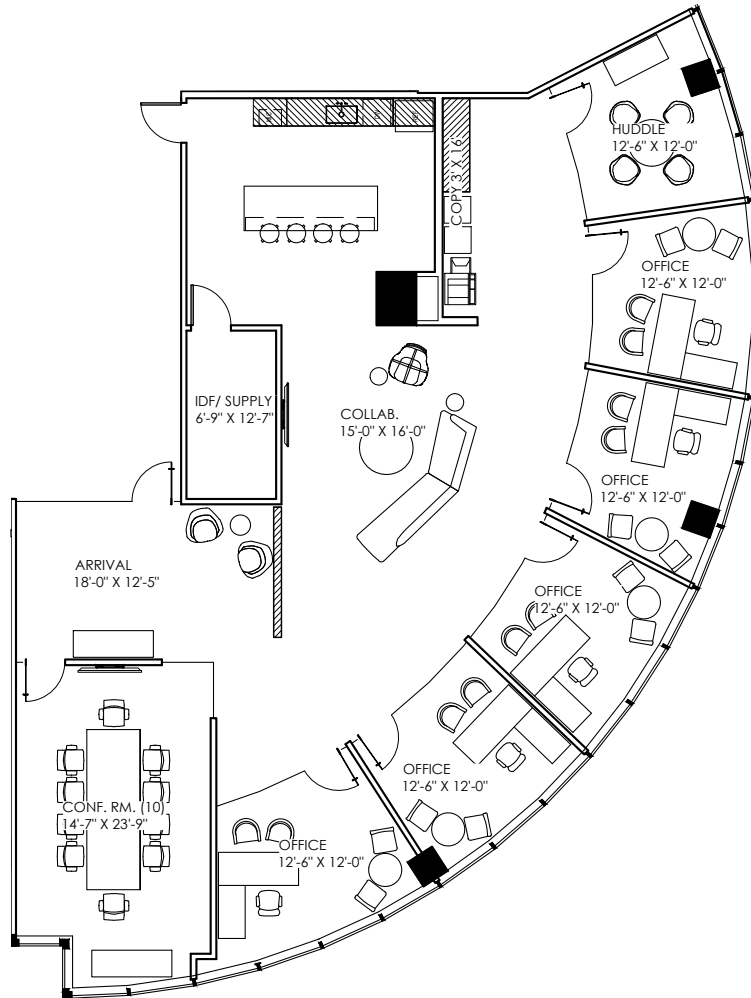

SUITE 1120 - 3,398 RSF

KEY PLAN

ASD | SKY

JEFF BELLAMY
404.995.2221
jeff.bellamy@am.jll.com

BROOKE DEWEY
404.995.2138
brooke.dewey@am.jll.com