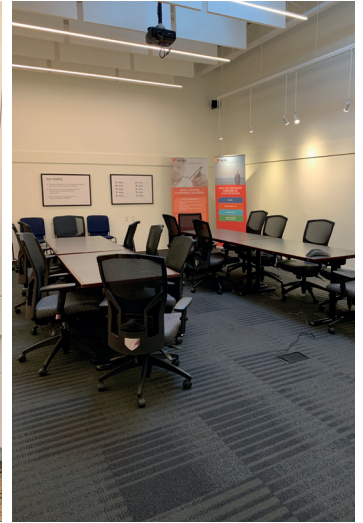

Espace rez-de-chaussée avec entrée privée

Ground floor space with private entrance

👤 3500 pieds carrés

👤 3500 square feet

👤 8 bureaux fermés

👤 8 closed office

👤 Espace ouvert avec 8 postes de travail

👤 Open area with 8 workstations

👤 1 bureau exécutif

👤 1 executive office

👤 Grande salle de conférence ou formation (partagée)

👤 Extra large conference/training room, (shared)

👤 Grand salon /cuisine (partagée)

👤 Large lounge/kitchen (shared)

👤 Salles de bain privées pour hommes et femmes

👤 Private men and women bathrooms

👤 Fenestration abondante

👤 Storage available if required

👤 Espace d'entreposage disponible si nécessaire

👤 Lots of windows