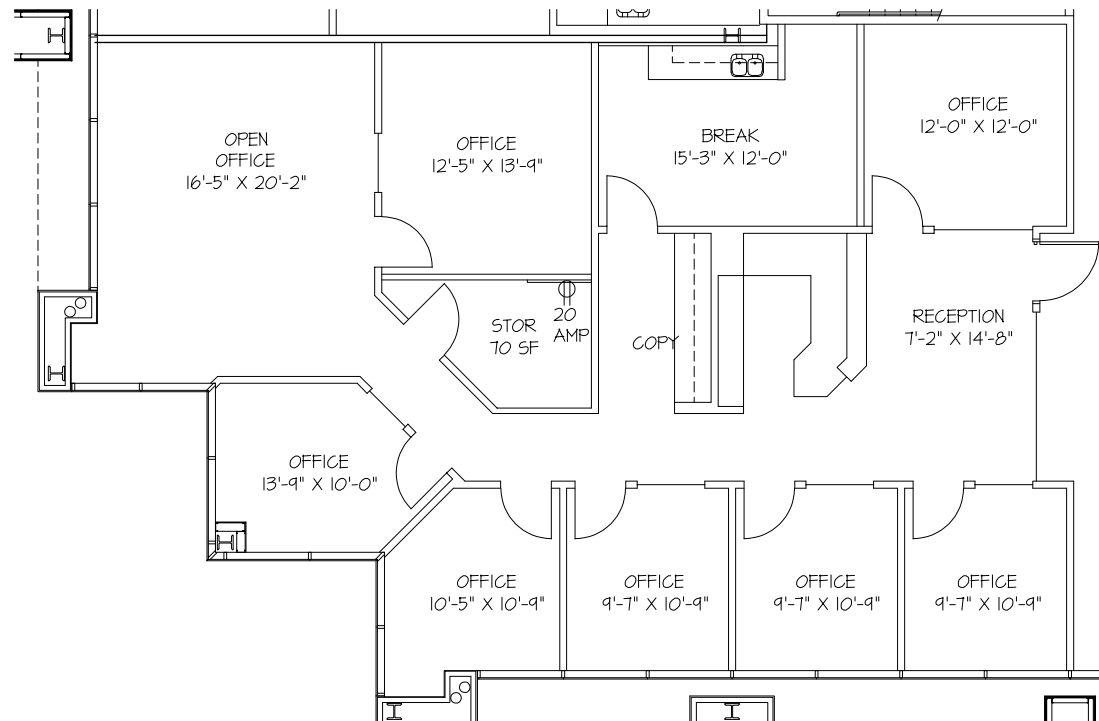

STAPLEY CENTER

1620 • 1630 • 1640 S. STAPLEY DR. | MESA AZ

1640 S. STAPLEY DR. | MESA AZ
SUITE 130 | ±2,371 SF

NEWMARK

RFA
ASSET MANAGEMENT

CONTACT

PATRICK DEVINE

t 602-952-3859
patrick.devine@nmrk.com