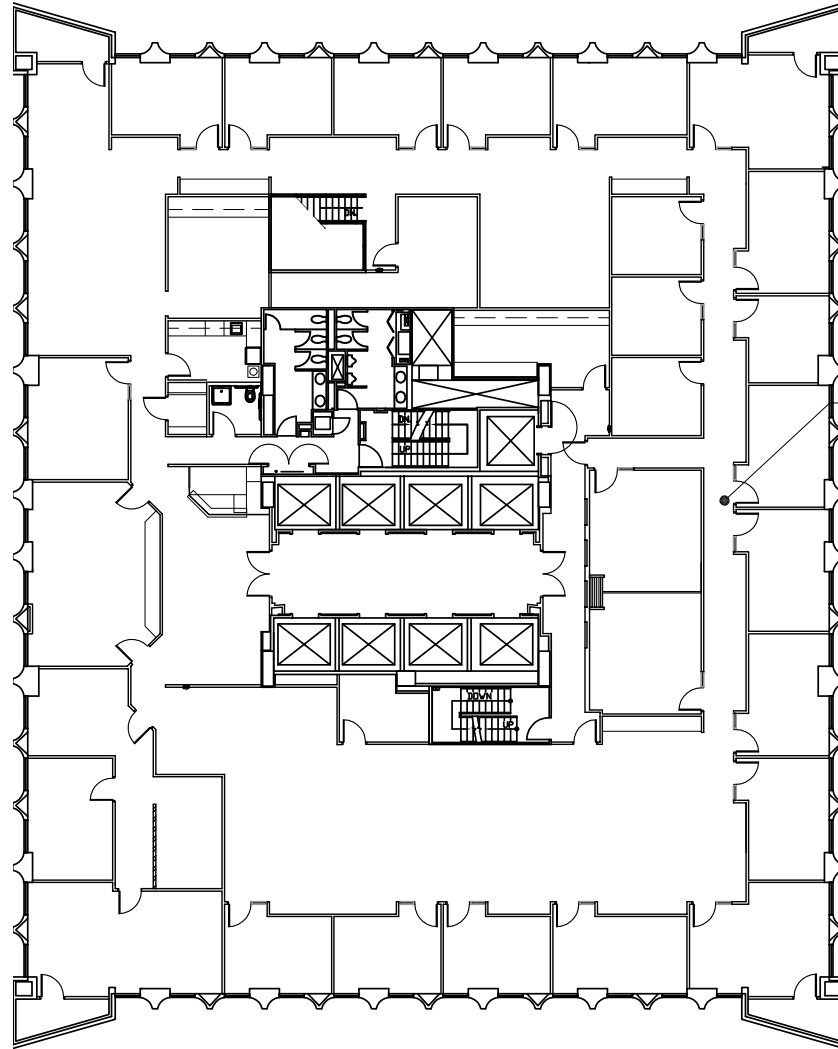

101 NORTH FIRST AVENUE
PHOENIX, AZ 85003

SUITE 2200
13,452 RSF

NEWMARK

SCANLAN KEMPER BARD
REAL ESTATE MERCHANT BANKING

Brett Abramson
t 602-803-6604
brett.abramson@nmrk.com

Chris Beall
t 602-459-5634
chris.beall@nmrk.com