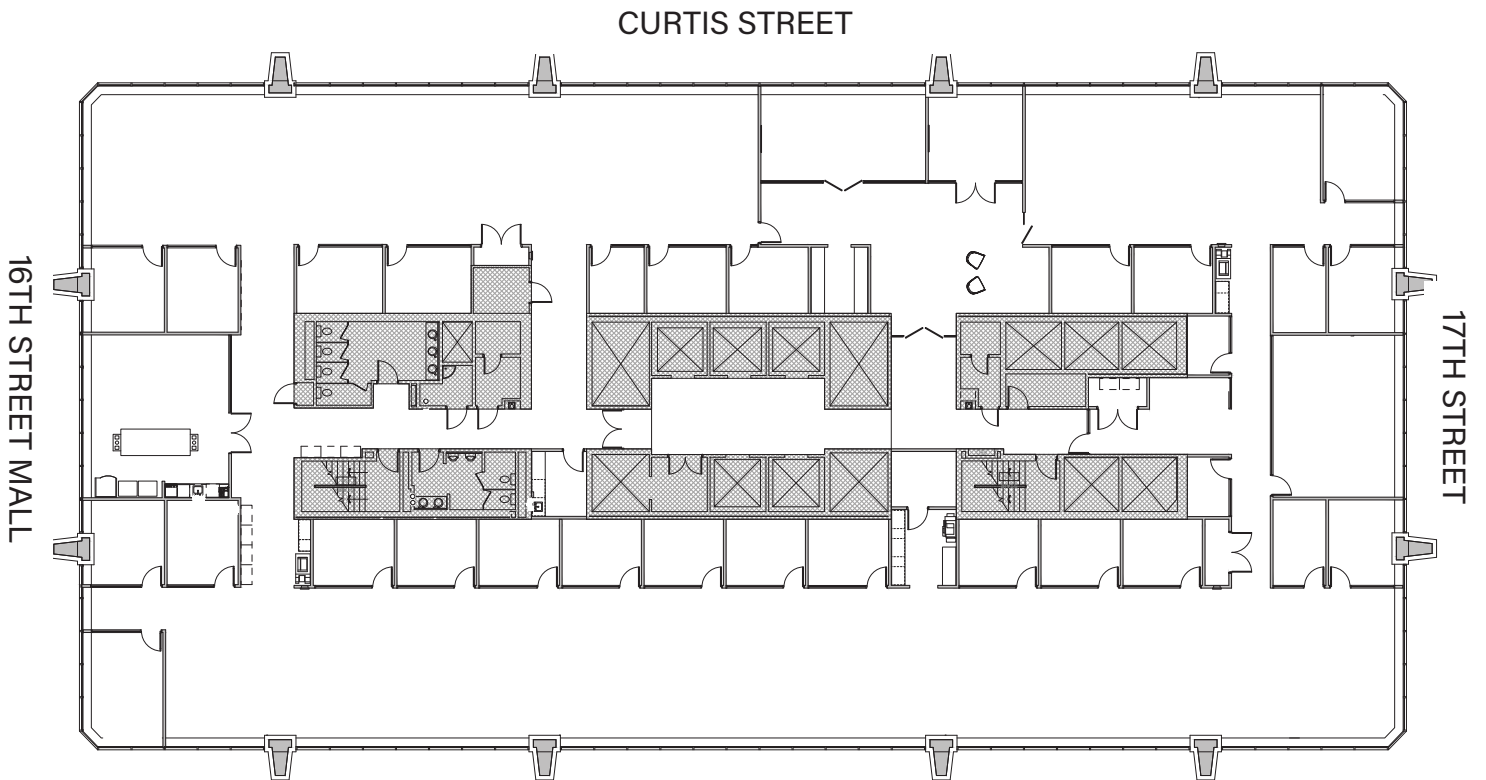

Suite 800

19,809 SF SF

NEWMARK

Jamie Gard

Jeff Castleton

nrmk.com

jamie.gard@nrmk.com

jeff.castleton@nrmk.com