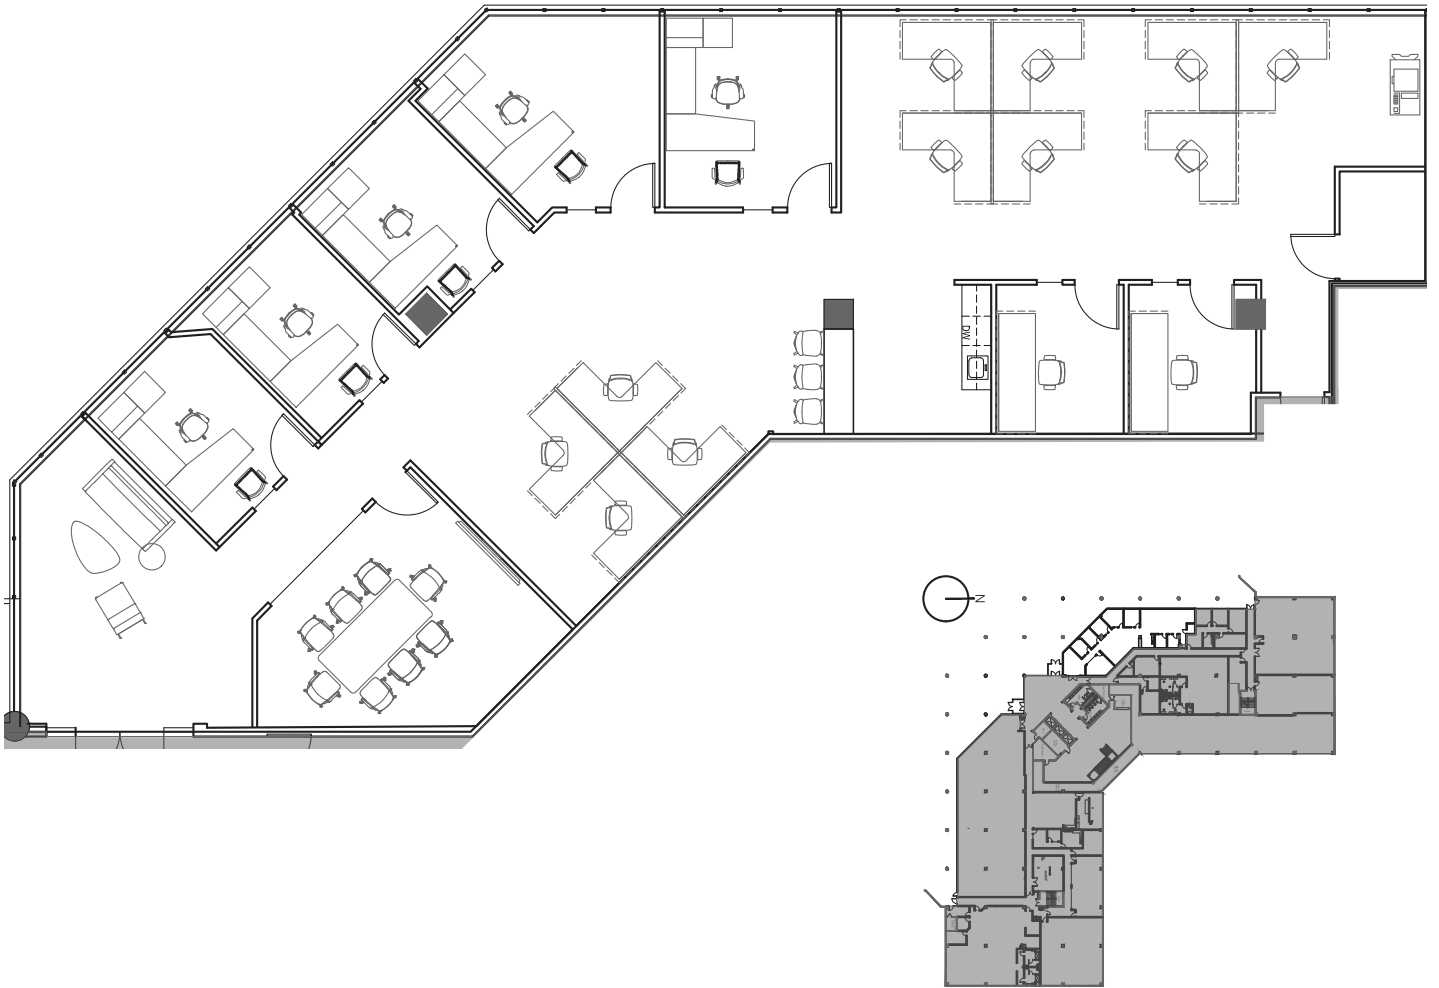

## SUITE G11 - 3,525 RSF

W. RYAN STOUT  
(303) 813 6448  
ryan.stout@cushwake.com

ZACHARY T. WILLIAMS  
(303) 813 6474  
zach.williams@cushwake.com

CAITLIN I. ELLENSON  
(303) 312 1914  
caitlin.ellenson@cushwake.com