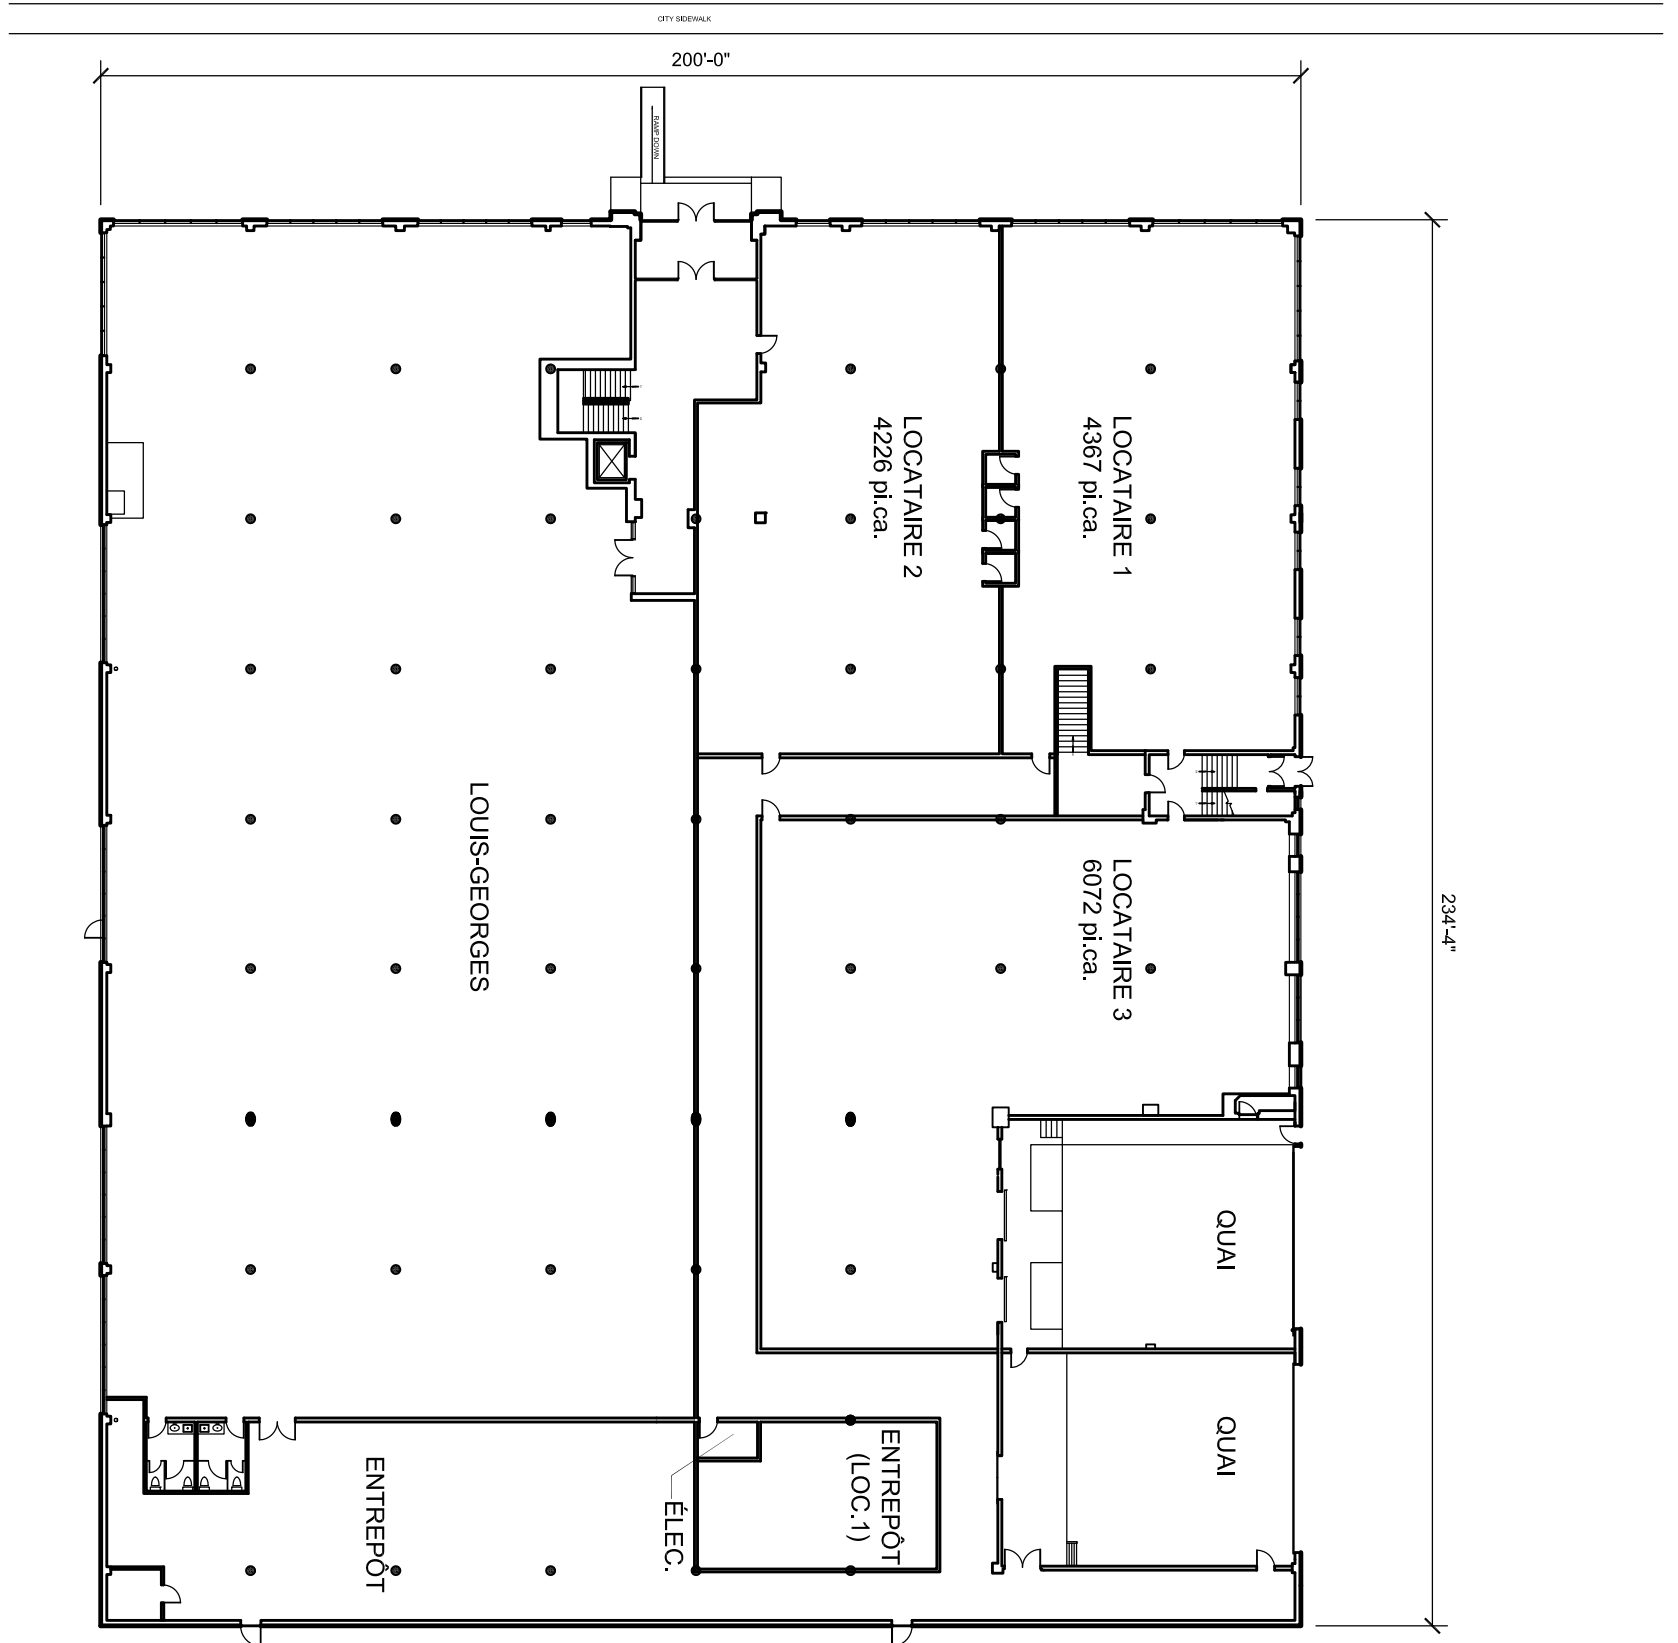

CÔTE-DE-LIESSE

GEIGER.HUOT
ARCHITECTES

TITRE DU PROJET
4360, CÔTE-DE-LIESSE
VILLE MONT-ROYAL

TITRE DU DESSIN
SUPERFICIES DE LOCATION
OPTION 2

NO.	REVISION	DATE	PAR	VERIFIE

PROJET No. 09-007
DESSINE PAR CP DATE
VERIFIE PAR GG ECHELLE 1/32"=1'-0"

DESSIN No.
SK02