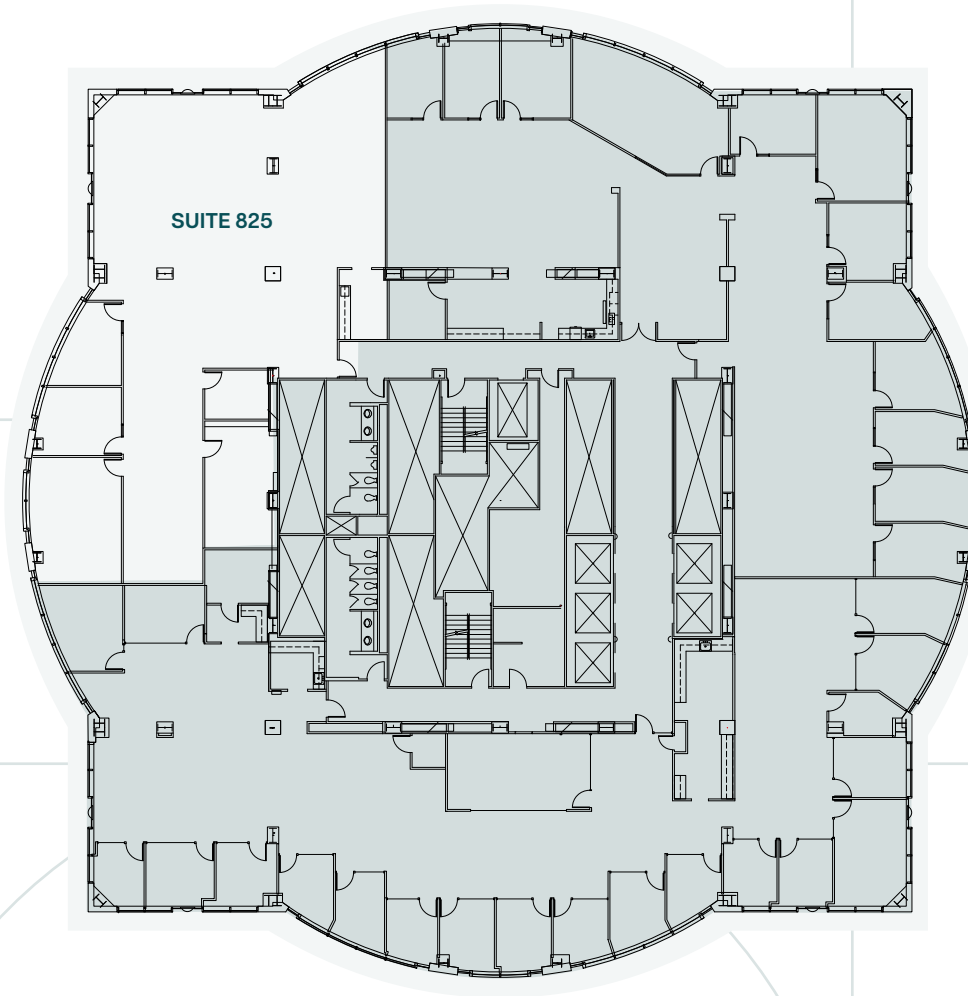

# FLOOR 8

SUITE 825

5,373 SF

TOWER  
1201