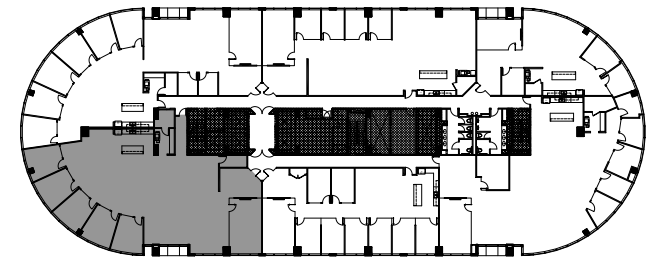

# SUITE 1200 - 5,063 RSF

KEY PLAN

ASD | SKY

JEFF BELLAMY  
404.995.2221  
jeff.bellamy@am.jll.com

BROOKE DEWEY  
404.995.2138  
brooke.dewey@am.jll.com