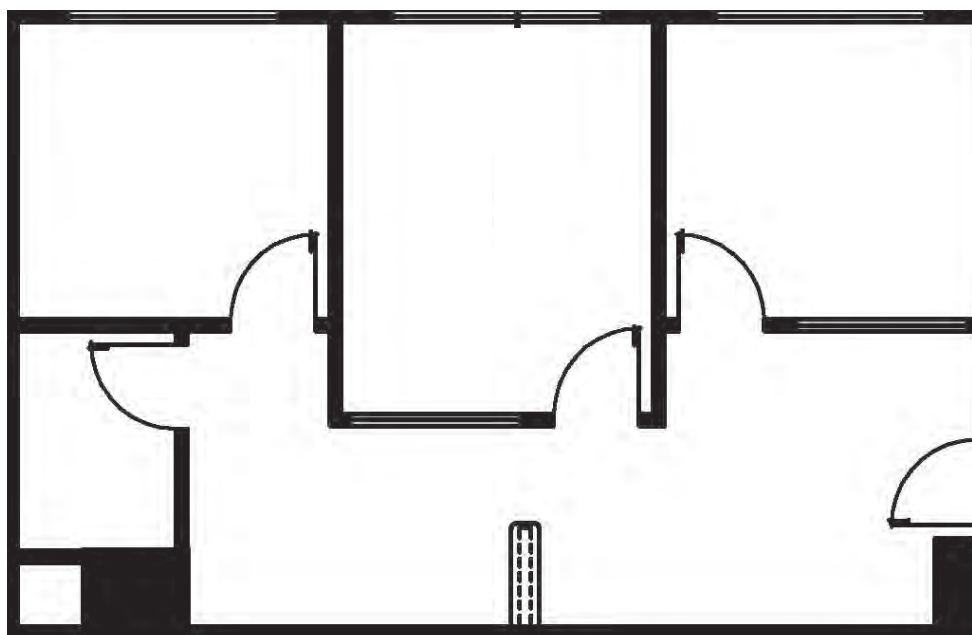

# SUITE 210

870 SF

400  
S COLORADO

**W. RYAN STOUT**  
303.886.3327  
ryan.stout@cushwake.com

**ZACHARY T. WILLIAMS**  
303.813.6474  
zach.williams@cushwake.com

**CAITLIN ELLENSON**  
303.312.1914  
caitlin.ellenson@cushwake.com