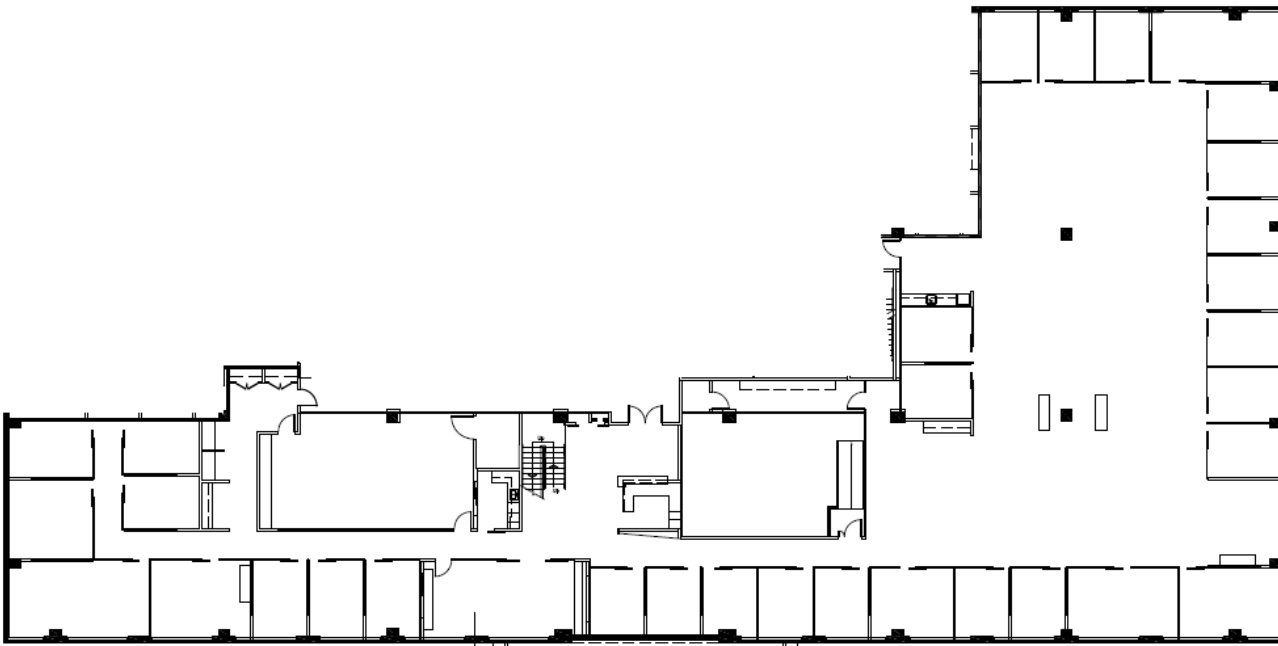

KEYPLAN

<b>Matt Fergus</b> 404.414.7059 mfergus@lpc.com	<b>Seabie Hickson IV</b> 404.376.1295 shickson@lpc.com	<b>Michael Howell</b> 404.926.1640 mhowell@lpc.com
---	--	--

**Lincoln**