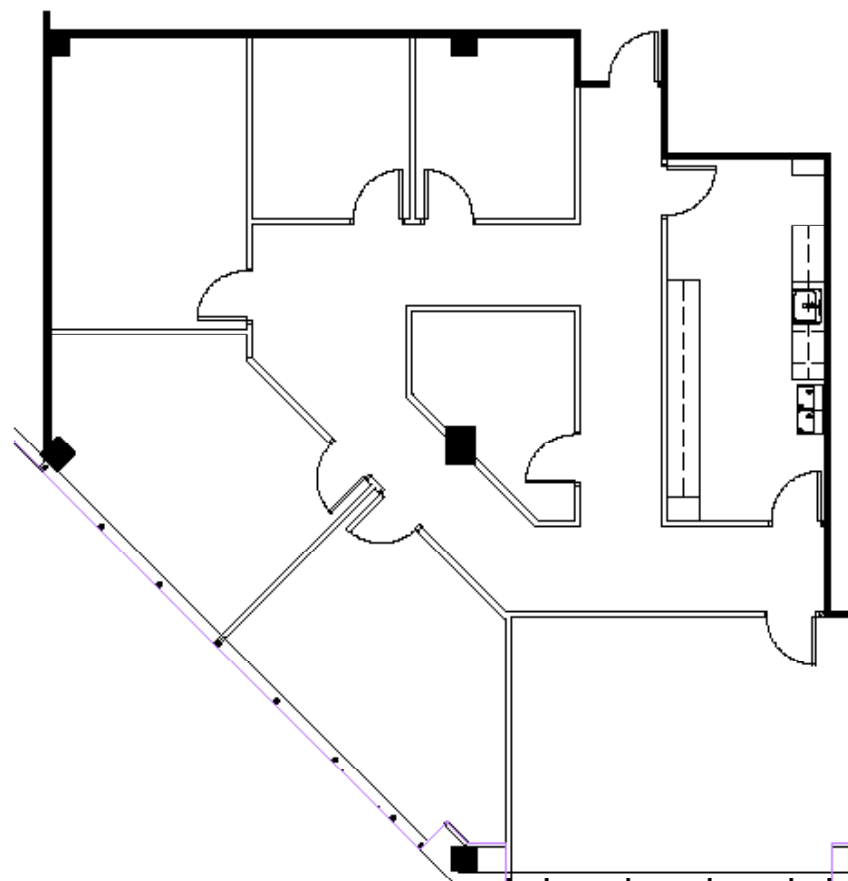

SUITE 450B

2,448 RSF

KEY PLAN

KARAH TANNEBERGER
704.607.8799
karah.tanneberger@jll.com

MEREDITH BALL
704.519.5843
meredith.ball@jll.com