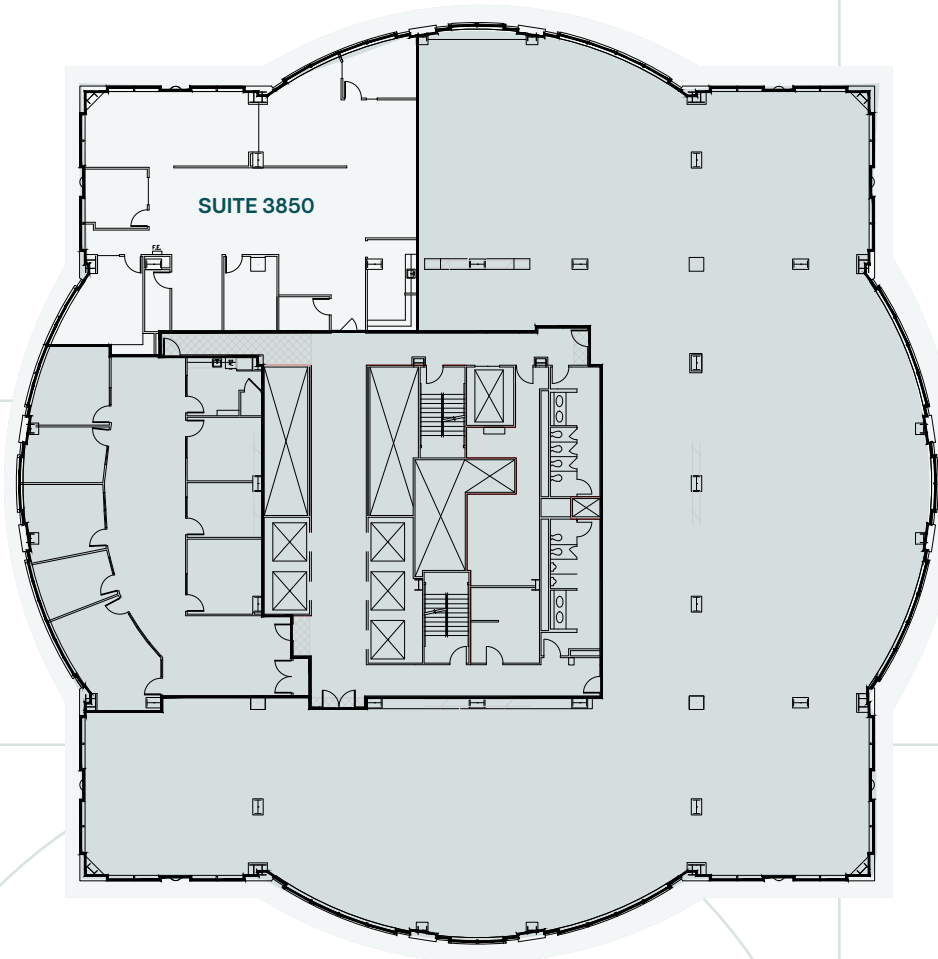

FLOOR 38

SUITE 3850

3,739 SF

TOWER
1201

BROKER CONTACT

Lloyd Low

+1 206 607 1796
lloyd.low@jll.com

Joe Gowan