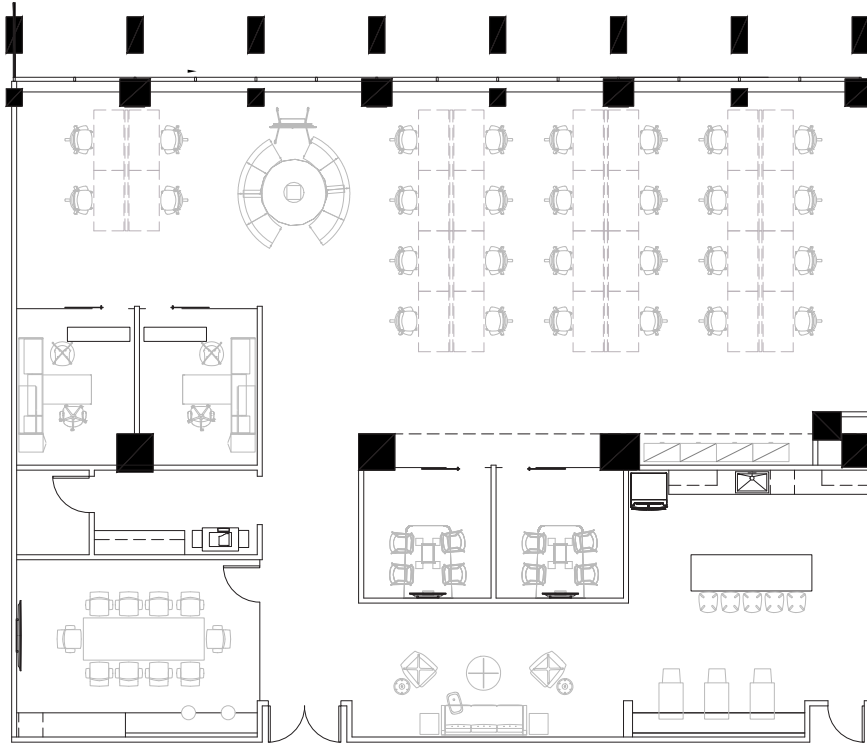

# SPEC SUITE 210

4,886 RSF