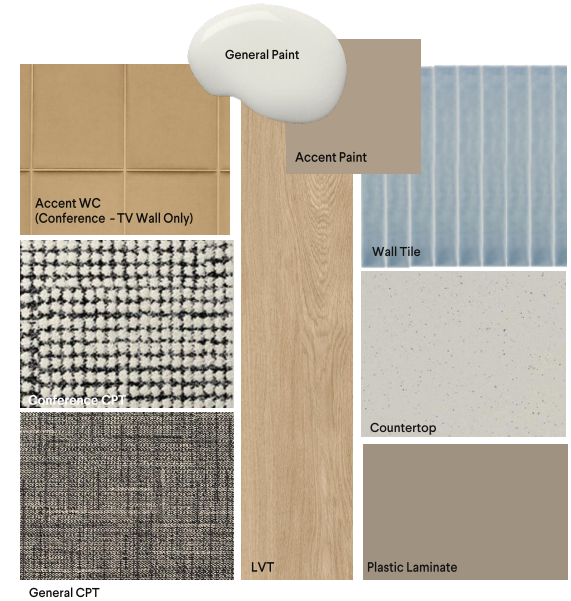

# SPEC SUITE 210

4,886 RSF